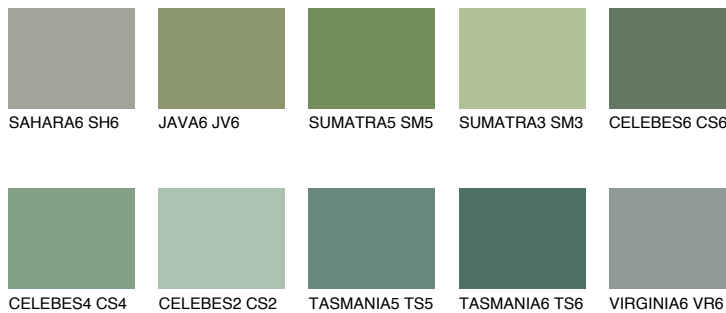

**EMERALD FIELD**

☀️ 14%

Ngjyrat që përputhen**NGJYRAT****Intenzive**

Për më shumë informata për materialet dekorative dhe ngjyrat shkoni tek

webfaqja

www.ceresit.al

*Ngjyrat e paraqitura u referohen materialeve dekorative dhe ngjyrave të ofruara nga Ceresit. Për shkak të përdorimit të teknikave digjitale, ekziston mundësia që ngjyrat e paraqitura nuk i përfaqësojnë ato origjinale, kështu që nuk mund të konsiderohen si paraqitje të besueshme të ngjyrave. Ju rekomandojmë të kontrolloni mostrat autentike të ngjyrave.