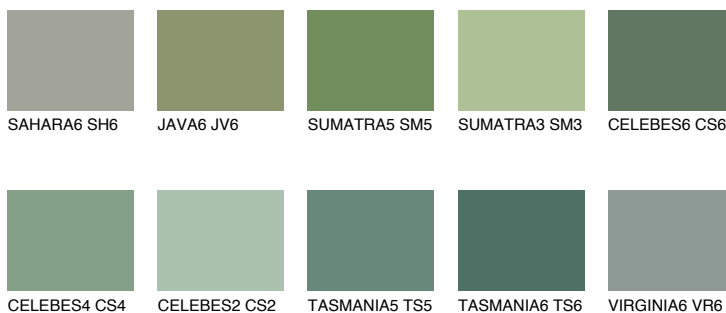

EMERALD FIELD

☀️ 14%

Ngjyrat që përputhen

NGJYRAT

Intenzive

Për më shumë informata për materialet dekorative dhe ngjyrat shkoni tek

webfaqja

www.ceresit.al

*Ngjyrat e paraqitura u referohen materialeve dekorative dhe ngjyrave të ofruara nga Ceresit. Për shkak të përdorimit të teknikave digjitale, ekziston mundësia që ngjyrat e paraqitura nuk i përfaqësojnë ato origjinale, kështu që nuk mund të konsiderohen si paraqitje të besueshme të ngjyrave. Ju rekomandojmë të kontrolloni mostrat autentike të ngjyrave.