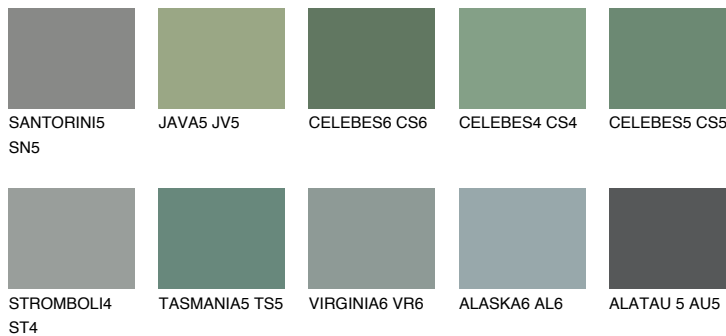

**EMERALD GARDEN**

9%

Ngjyrat që përputhen**NGJYRAT****Intenzive**

Për më shumë informata për materialet dekorative dhe ngjyrat shkoni tek

webfaqja

www.ceresit.al

*Ngjyrat e paraqitura u referohen materialeve dekorative dhe ngjyrave të ofruara nga Ceresit. Për shkak të përdorimit të teknikave digjitale, ekziston mundësia që ngjyrat e paraqitura nuk i përfaqësojnë ato origjinale, kështu që nuk mund të konsiderohen si paraqitje të besueshme të ngjyrave. Ju rekomandojmë të kontrolloni mostrat autentike të ngjyrave.