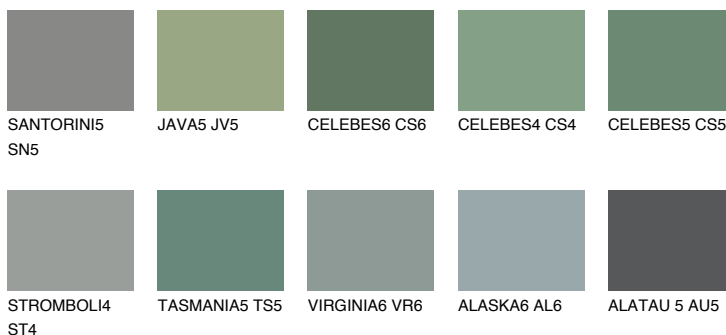

**EMERALD GARDEN**

9%

Ngjyrat që përputhen**NGJYRAT****Intenzive**

Për më shumë informata për materialet dekorative dhe ngjyrat shkoni tek

webfaqja

www.ceresit.al

*Ngjyrat e paraqitura u referohen materialeve dekorative dhe ngjyrave të ofruara nga Ceresit. Për shkak të përdorimit të teknikave digjitale, ekziston mundësia që ngjyrat e paraqitura nuk i përfaqësojnë ato origjinale, kështu që nuk mund të konsiderohen si paraqitje të besueshme të ngjyrave. Ju rekomandojmë të kontrolloni mostrat autentike të ngjyrave.