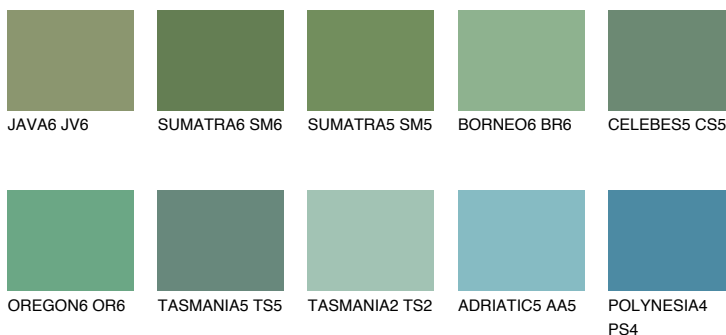

EMERALD LAND

☀️ 15%

Ngjyrat që përputhen

NGJYRAT

Intenzive

Për më shumë informata për materialet dekorative dhe ngjyrat shkoni tek

webfaqja

www.ceresit.al

*Ngjyrat e paraqitura u referohen materialeve dekorative dhe ngjyrave të ofruara nga Ceresit. Për shkak të përdorimit të teknikave digjitale, ekziston mundësia që ngjyrat e paraqitura nuk i përfaqësojnë ato origjinale, kështu që nuk mund të konsiderohen si paraqitje të besueshme të ngjyrave. Ju rekomandojmë të kontrolloni mostrat autentike të ngjyrave.