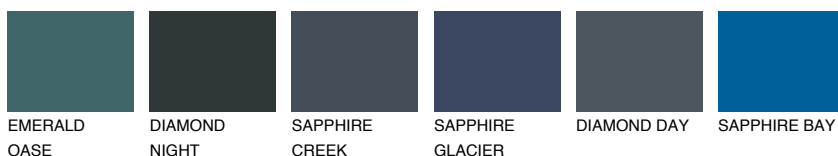

EMERALD LAND

☀️ 15%

Ngjyrat që përputhen

NGJYRAT

Intenzive

Për më shumë informata për materialet dekorative dhe ngjyrat shkoni tek

webfaqja

www.ceresit.al

*Ngjyrat e paraqitura u referohen materialeve dekorative dhe ngjyrave të ofruara nga Ceresit. Për shkak të përdorimit të teknikave digjitale, ekziston mundësia që ngjyrat e paraqitura nuk i përfaqësojnë ato origjinale, kështu që nuk mund të konsiderohen si paraqitje të besueshme të ngjyrave. Ju rekomandojmë të kontrolloni mostrat autentike të ngjyrave.