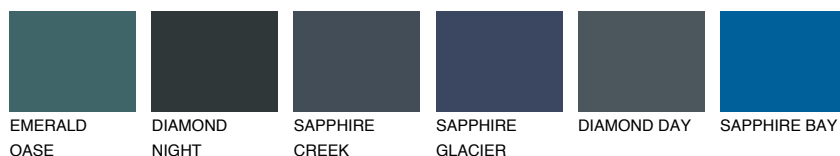

**EMERALD LAND**

☀️ 15%

Ngjyrat që përputhen**NGJYRAT****Intenzive**

Për më shumë informata për materialet dekorative dhe ngjyrat shkoni tek

webfaqja

www.ceresit.al

*Ngjyrat e paraqitura u referohen materialeve dekorative dhe ngjyrave të ofruara nga Ceresit. Për shkak të përdorimit të teknikave digjitale, ekziston mundësia që ngjyrat e paraqitura nuk i përfaqësojnë ato origjinale, kështu që nuk mund të konsiderohen si paraqitje të besueshme të ngjyrave. Ju rekomandojmë të kontrolloni mostrat autentike të ngjyrave.