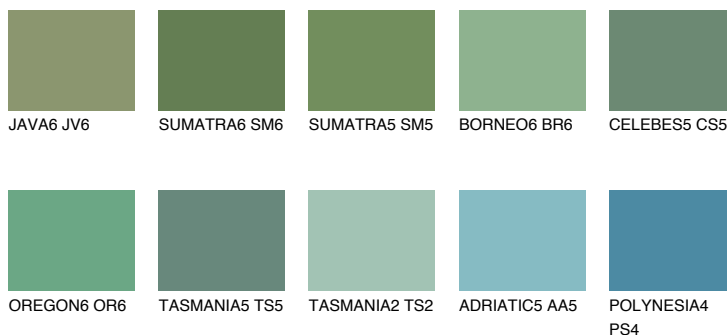

**EMERALD LAND**

☀️ 15%

Ngjyrat që përputhen**NGJYRAT****Intenzive**

Për më shumë informata për materialet dekorative dhe ngjyrat shkoni tek

webfaqja

www.ceresit.al

*Ngjyrat e paraqitura u referohen materialeve dekorative dhe ngjyrave të ofruara nga Ceresit. Për shkak të përdorimit të teknikave digjitale, ekziston mundësia që ngjyrat e paraqitura nuk i përfaqësojnë ato origjinale, kështu që nuk mund të konsiderohen si paraqitje të besueshme të ngjyrave. Ju rekomandojmë të kontrolloni mostrat autentike të ngjyrave.