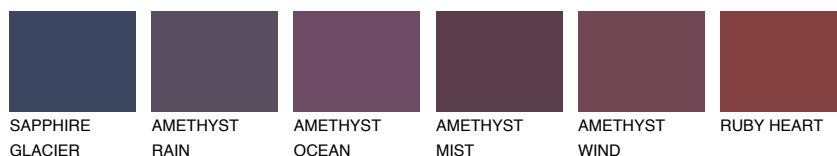

ATLANTIC5 AT542% **TSR** 39%**Ngjyrat që përputhen****NGJYRAT****Intenzive**

Për më shumë informata për materialet dekorative dhe ngjyrat shkoni tek

webfaqja

www.ceresit.al

*Ngjyrat e paraqitura u referohen materialeve dekorative dhe ngjyrave të ofruara nga Ceresit. Për shkak të përdorimit të teknikave digjitale, ekziston mundësia që ngjyrat e paraqitura nuk i përfaqësojnë ato origjinale, kështu që nuk mund të konsiderohen si paraqitje të besueshme të ngjyrave. Ju rekomandojmë të kontrolloni mostrat autentike të ngjyrave.