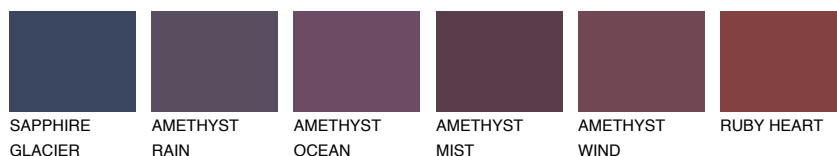

**ATLANTIC5 AT5**42% **TSR** 39%**Ngjyrat që përputhen****NGJYRAT****Intenzive**

Për më shumë informata për materialet dekorative dhe ngjyrat shkoni tek

webfaqja

[www.ceresit.al](http://www.ceresit.al)

\*Ngjyrat e paraqitura u referohen materialeve dekorative dhe ngjyrave të ofruara nga Ceresit. Për shkak të përdorimit të teknikave digjitale, ekziston mundësia që ngjyrat e paraqitura nuk i përfaqësojnë ato origjinale, kështu që nuk mund të konsiderohen si paraqitje të besueshme të ngjyrave. Ju rekomandojmë të kontrolloni mostrat autentike të ngjyrave.