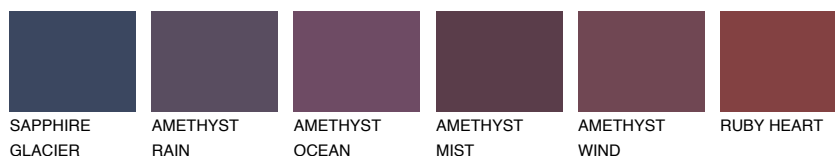

ATLANTIC5 AT542% **TSR** 39%**Ngjyrat që përputhen****NGJYRAT****Intenzive**

Për më shumë informata për materialet dekorative dhe ngjyrat shkoni tek

webfaqja

www.ceresit.al

*Ngjyrat e paraqitura u referohen materialeve dekorative dhe ngjyrave të ofruara nga Ceresit. Për shkak të përdorimit të teknikave digjitale, ekziston mundësia që ngjyrat e paraqitura nuk i përfaqësojnë ato origjinale, kështu që nuk mund të konsiderohen si paraqitje të besueshme të ngjyrave. Ju rekomandojmë të kontrolloni mostrat autentike të ngjyrave.