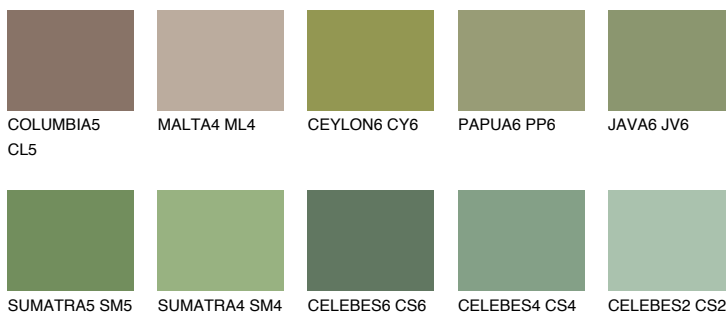

**EMERALD PARK**

☀ 15%

**Ngjyrat që përputhen****NGJYRAT****Intenzive**

Për më shumë informata për materialet dekorative dhe ngjyrat shkoni tek

webfaqja

[www.ceresit.al](http://www.ceresit.al)

\*Ngjyrat e paraqitura u referohen materialeve dekorative dhe ngjyrave të ofruara nga Ceresit. Për shkak të përdorimit të teknikave digjitale, ekziston mundësia që ngjyrat e paraqitura nuk i përfaqësojnë ato origjinale, kështu që nuk mund të konsiderohen si paraqitje të besueshme të ngjyrave. Ju rekomandojmë të kontrolloni mostrat autentike të ngjyrave.