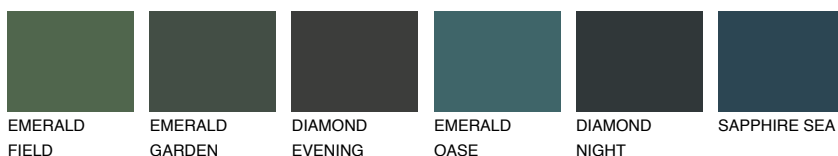

**EMERALD PARK**

☀ 15%

**Ngjyrat që përputhen****NGJYRAT****Intenzive**

Për më shumë informata për materialet dekorative dhe ngjyrat shkoni tek

webfaqja

[www.ceresit.al](http://www.ceresit.al)

\*Ngjyrat e paraqitura u referohen materialeve dekorative dhe ngjyrave të ofruara nga Ceresit. Për shkak të përdorimit të teknikave digjitale, ekziston mundësia që ngjyrat e paraqitura nuk i përfaqësojnë ato origjinale, kështu që nuk mund të konsiderohen si paraqitje të besueshme të ngjyrave. Ju rekomandojmë të kontrolloni mostrat autentike të ngjyrave.