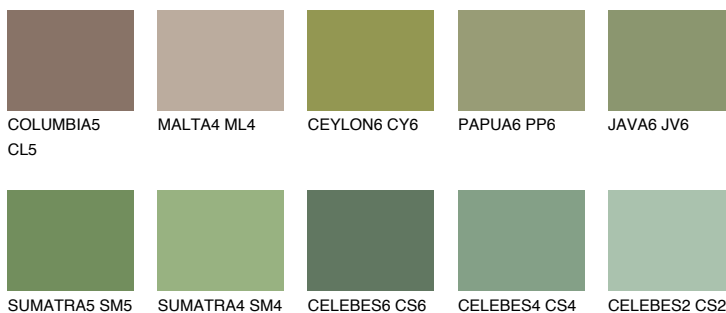

**EMERALD PARK**

☀️ 15%

Ngjyrat që përputhen**NGJYRAT****Intenzive**

Për më shumë informata për materialet dekorative dhe ngjyrat shkoni tek

webfaqja

www.ceresit.al

*Ngjyrat e paraqitura u referohen materialeve dekorative dhe ngjyrave të ofruara nga Ceresit. Për shkak të përdorimit të teknikave digjitale, ekziston mundësia që ngjyrat e paraqitura nuk i përfaqësojnë ato origjinale, kështu që nuk mund të konsiderohen si paraqitje të besueshme të ngjyrave. Ju rekomandojmë të kontrolloni mostrat autentike të ngjyrave.