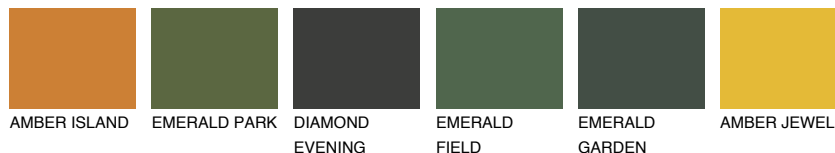

**QUARTZ EARTH**

8%

**Ngjyrat që përputhen****NGJYRAT****Intenzive**

Për më shumë informata për materialet dekorative dhe ngjyrat shkoni tek

webfaqja

[www.ceresit.al](http://www.ceresit.al)

\*Ngjyrat e paraqitura u referohen materialeve dekorative dhe ngjyrave të ofruara nga Ceresit. Për shkak të përdorimit të teknikave digjitale, ekziston mundësia që ngjyrat e paraqitura nuk i përfaqësojnë ato origjinale, kështu që nuk mund të konsiderohen si paraqitje të besueshme të ngjyrave. Ju rekomandojmë të kontrolloni mostrat autentike të ngjyrave.