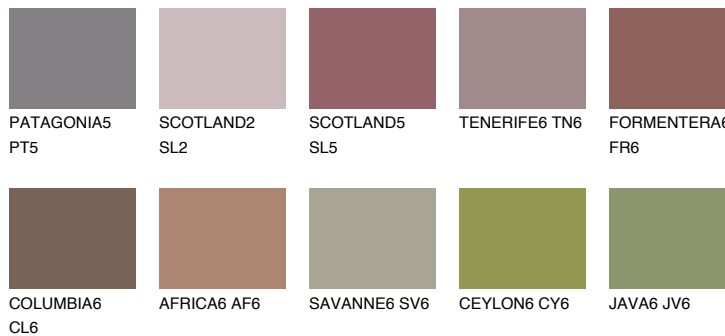

**QUARTZ EARTH**

8%

Ngjyrat që përputhen**NGJYRAT****Intenzive**

Për më shumë informata për materialet dekorative dhe ngjyrat shkoni tek

webfaqja

www.ceresit.al

*Ngjyrat e paraqitura u referohen materialeve dekorative dhe ngjyrave të ofruara nga Ceresit. Për shkak të përdorimit të teknikave digjitale, ekziston mundësia që ngjyrat e paraqitura nuk i përfaqësojnë ato origjinale, kështu që nuk mund të konsiderohen si paraqitje të besueshme të ngjyrave. Ju rekomandojmë të kontrolloni mostrat autentike të ngjyrave.