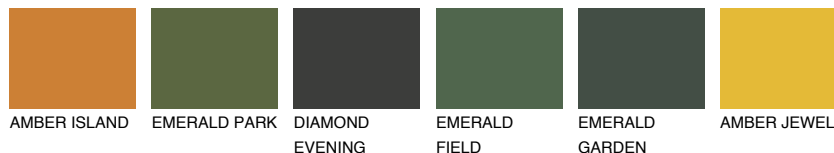

**QUARTZ EARTH**

8%

Ngjyrat që përputhen**NGJYRAT****Intenzive**

Për më shumë informata për materialet dekorative dhe ngjyrat shkoni tek

webfaqja

www.ceresit.al

*Ngjyrat e paraqitura u referohen materialeve dekorative dhe ngjyrave të ofruara nga Ceresit. Për shkak të përdorimit të teknikave digjitale, ekziston mundësia që ngjyrat e paraqitura nuk i përfaqësojnë ato origjinale, kështu që nuk mund të konsiderohen si paraqitje të besueshme të ngjyrave. Ju rekomandojmë të kontrolloni mostrat autentike të ngjyrave.