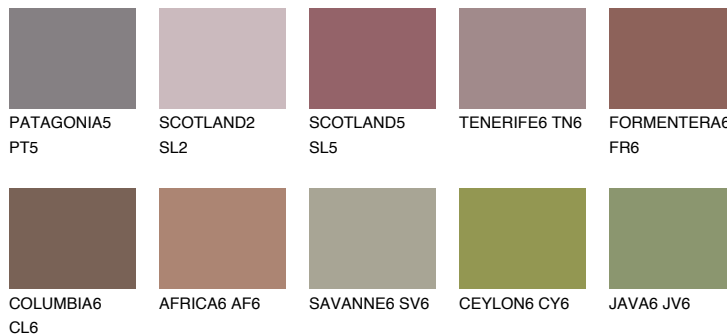

**QUARTZ EARTH**

8%

**Ngjyrat që përputhen****NGJYRAT****Intenzive**

Për më shumë informata për materialet dekorative dhe ngjyrat shkoni tek

webfaqja

[www.ceresit.al](http://www.ceresit.al)

\*Ngjyrat e paraqitura u referohen materialeve dekorative dhe ngjyrave të ofruara nga Ceresit. Për shkak të përdorimit të teknikave digjitale, ekziston mundësia që ngjyrat e paraqitura nuk i përfaqësojnë ato origjinale, kështu që nuk mund të konsiderohen si paraqitje të besueshme të ngjyrave. Ju rekomandojmë të kontrolloni mostrat autentike të ngjyrave.