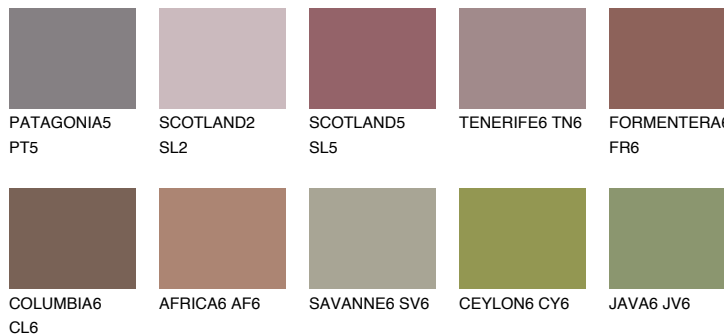

**QUARTZ EARTH**

8%

Ngjyrat që përputhen**NGJYRAT****Intenzive**

Për më shumë informata për materialet dekorative dhe ngjyrat shkoni tek

webfaqja

www.ceresit.al

*Ngjyrat e paraqitura u referohen materialeve dekorative dhe ngjyrave të ofruara nga Ceresit. Për shkak të përdorimit të teknikave digjitale, ekziston mundësia që ngjyrat e paraqitura nuk i përfaqësojnë ato origjinale, kështu që nuk mund të konsiderohen si paraqitje të besueshme të ngjyrave. Ju rekomandojmë të kontrolloni mostrat autentike të ngjyrave.