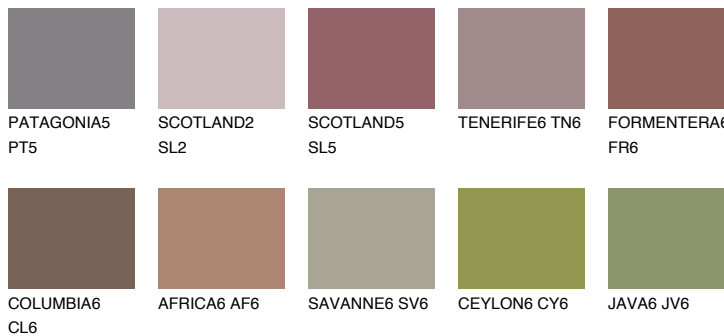


**QUARTZ EARTH**

8%

**Ngjyrat që përputhen****NGJYRAT****Intenzive**

Për më shumë informata për materialet dekorative dhe ngjyrat shkoni tek

webfaqja

[www.ceresit.al](http://www.ceresit.al)

\*Ngjyrat e paraqitura u referohen materialeve dekorative dhe ngjyrave të ofruara nga Ceresit. Për shkak të përdorimit të teknikave digjitale, ekziston mundësia që ngjyrat e paraqitura nuk i përfaqësojnë ato origjinale, kështu që nuk mund të konsiderohen si paraqitje të besueshme të ngjyrave. Ju rekomandojmë të kontrolloni mostrat autentike të ngjyrave.