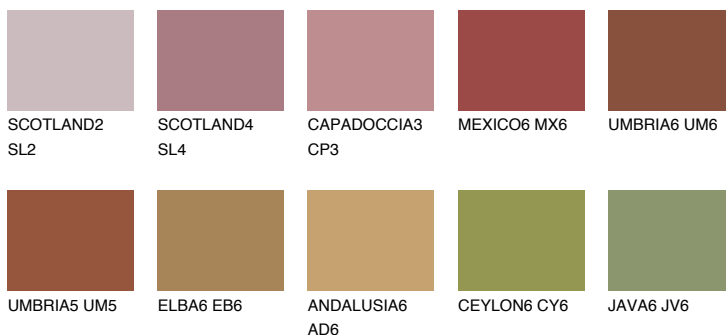

**QUARTZ GROUND**

☀️ 10%

**Ngjyrat që përputhen****NGJYRAT****Intenzive**

Për më shumë informata për materialet dekorative dhe ngjyrat shkoni tek

webfaqja

[www.ceresit.al](http://www.ceresit.al)

\*Ngjyrat e paraqitura u referohen materialeve dekorative dhe ngjyrave të ofruara nga Ceresit. Për shkak të përdorimit të teknikave digjitale, ekziston mundësia që ngjyrat e paraqitura nuk i përfaqësojnë ato origjinale, kështu që nuk mund të konsiderohen si paraqitje të besueshme të ngjyrave. Ju rekomandojmë të kontrolloni mostrat autentike të ngjyrave.