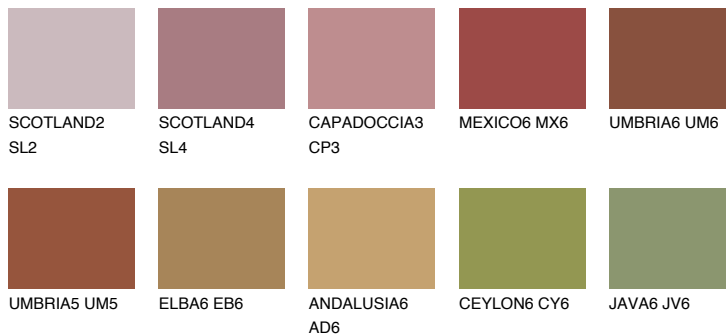

**QUARTZ GROUND**

☀️ 10%

Ngjyrat që përputhen**NGJYRAT****Intenzive**

Për më shumë informata për materialet dekorative dhe ngjyrat shkoni tek

webfaqja

www.ceresit.al

*Ngjyrat e paraqitura u referohen materialeve dekorative dhe ngjyrave të ofruara nga Ceresit. Për shkak të përdorimit të teknikave digjitale, ekziston mundësia që ngjyrat e paraqitura nuk i përfaqësojnë ato origjinale, kështu që nuk mund të konsiderohen si paraqitje të besueshme të ngjyrave. Ju rekomandojmë të kontrolloni mostrat autentike të ngjyrave.