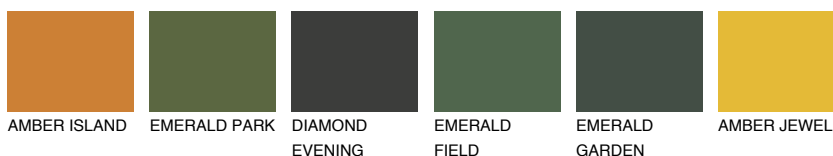

**QUARTZ GROUND**

☀ 10%

Ngjyrat që përputhen**NGJYRAT****Intenzive**

Për më shumë informata për materialet dekorative dhe ngjyrat shkoni tek

webfaqja

www.ceresit.al

*Ngjyrat e paraqitura u referohen materialeve dekorative dhe ngjyrave të ofruara nga Ceresit. Për shkak të përdorimit të teknikave digjitale, ekziston mundësia që ngjyrat e paraqitura nuk i përfaqësojnë ato origjinale, kështu që nuk mund të konsiderohen si paraqitje të besueshme të ngjyrave. Ju rekomandojmë të kontrolloni mostrat autentike të ngjyrave.