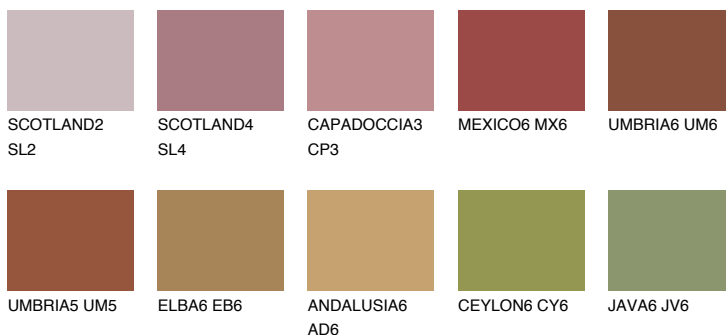

**QUARTZ GROUND**

☀️ 10%

Ngjyrat që përputhen**NGJYRAT****Intenzive**

Për më shumë informata për materialet dekorative dhe ngjyrat shkoni tek

webfaqja

www.ceresit.al

*Ngjyrat e paraqitura u referohen materialeve dekorative dhe ngjyrave të ofruara nga Ceresit. Për shkak të përdorimit të teknikave digjitale, ekziston mundësia që ngjyrat e paraqitura nuk i përfaqësojnë ato origjinale, kështu që nuk mund të konsiderohen si paraqitje të besueshme të ngjyrave. Ju rekomandojmë të kontrolloni mostrat autentike të ngjyrave.