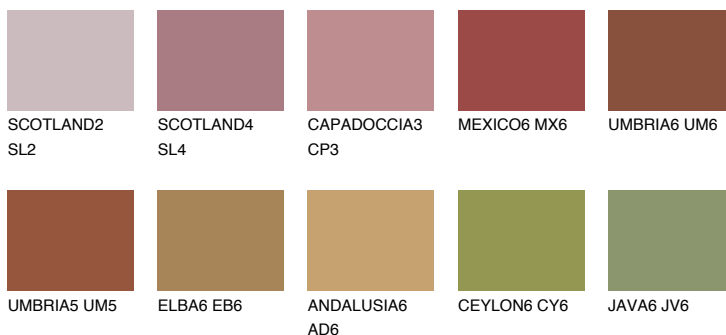

**QUARTZ GROUND**

☀ 10%

Ngjyrat që përputhen**NGJYRAT****Intenzive**

Për më shumë informata për materialet dekorative dhe ngjyrat shkoni tek

webfaqja

www.ceresit.al

*Ngjyrat e paraqitura u referohen materialeve dekorative dhe ngjyrave të ofruara nga Ceresit. Për shkak të përdorimit të teknikave digjitale, ekziston mundësia që ngjyrat e paraqitura nuk i përfaqësojnë ato origjinale, kështu që nuk mund të konsiderohen si paraqitje të besueshme të ngjyrave. Ju rekomandojmë të kontrolloni mostrat autentike të ngjyrave.