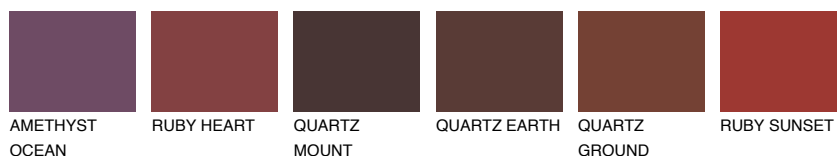

**QUARTZ MOUNT**

6%

**Ngjyrat që përputhen****NGJYRAT****Intenzive**

Për më shumë informata për materialet dekorative dhe ngjyrat shkoni tek

webfaqja

[www.ceresit.al](http://www.ceresit.al)

\*Ngjyrat e paraqitura u referohen materialeve dekorative dhe ngjyrave të ofruara nga Ceresit. Për shkak të përdorimit të teknikave digjitale, ekziston mundësia që ngjyrat e paraqitura nuk i përfaqësojnë ato origjinale, kështu që nuk mund të konsiderohen si paraqitje të besueshme të ngjyrave. Ju rekomandojmë të kontrolloni mostrat autentike të ngjyrave.