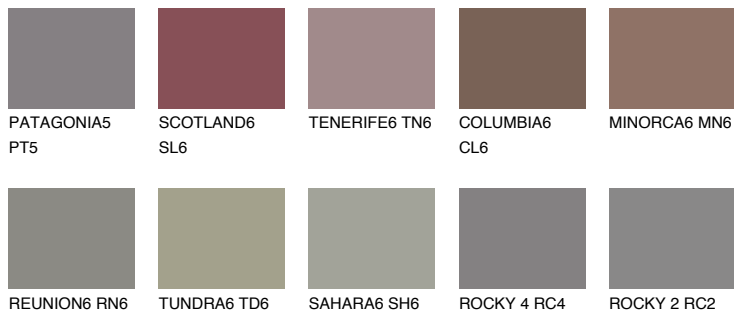

**QUARTZ MOUNT**

6%

**Ngjyrat që përputhen****NGJYRAT****Intenzive**

Për më shumë informata për materialet dekorative dhe ngjyrat shkoni tek

webfaqja

[www.ceresit.al](http://www.ceresit.al)

\*Ngjyrat e paraqitura u referohen materialeve dekorative dhe ngjyrave të ofruara nga Ceresit. Për shkak të përdorimit të teknikave digjitale, ekziston mundësia që ngjyrat e paraqitura nuk i përfaqësojnë ato origjinale, kështu që nuk mund të konsiderohen si paraqitje të besueshme të ngjyrave. Ju rekomandojmë të kontrolloni mostrat autentike të ngjyrave.