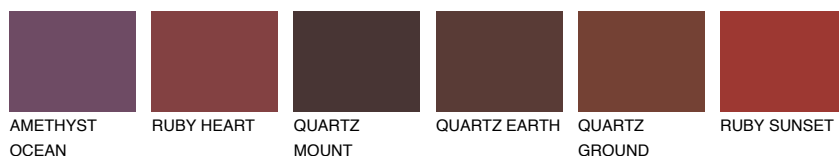

**QUARTZ MOUNT**

6%

Ngjyrat që përputhen**NGJYRAT****Intenzive**

Për më shumë informata për materialet dekorative dhe ngjyrat shkoni tek

webfaqja

www.ceresit.al

*Ngjyrat e paraqitura u referohen materialeve dekorative dhe ngjyrave të ofruara nga Ceresit. Për shkak të përdorimit të teknikave digjitale, ekziston mundësia që ngjyrat e paraqitura nuk i përfaqësojnë ato origjinale, kështu që nuk mund të konsiderohen si paraqitje të besueshme të ngjyrave. Ju rekomandojmë të kontrolloni mostrat autentike të ngjyrave.