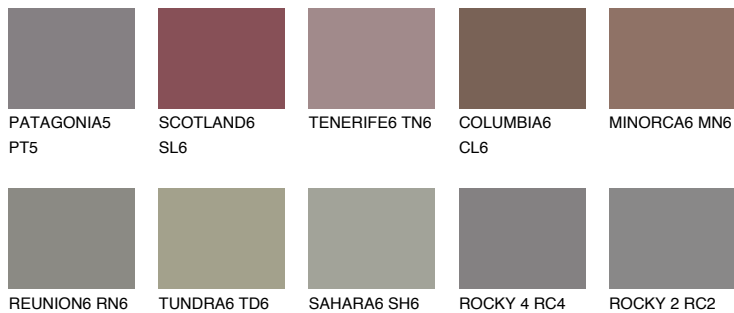


**QUARTZ MOUNT**

6%

Ngjyrat që përputhen**NGJYRAT****Intenzive**

Për më shumë informata për materialet dekorative dhe ngjyrat shkoni tek

webfaqja

www.ceresit.al

*Ngjyrat e paraqitura u referohen materialeve dekorative dhe ngjyrave të ofruara nga Ceresit. Për shkak të përdorimit të teknikave digjitale, ekziston mundësia që ngjyrat e paraqitura nuk i përfaqësojnë ato origjinale, kështu që nuk mund të konsiderohen si paraqitje të besueshme të ngjyrave. Ju rekomandojmë të kontrolloni mostrat autentike të ngjyrave.