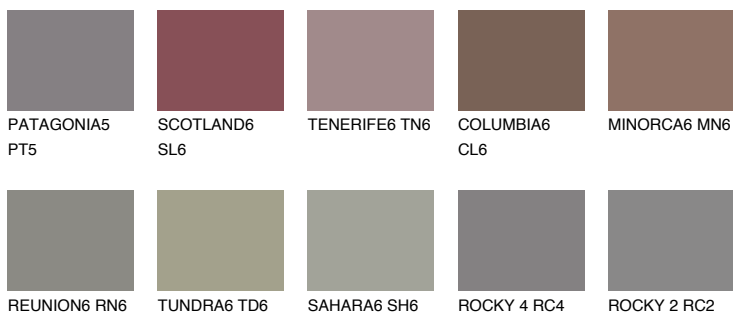

**QUARTZ MOUNT**

6%

Ngjyrat që përputhen**NGJYRAT****Intenzive**

Për më shumë informata për materialet dekorative dhe ngjyrat shkoni tek

webfaqja

www.ceresit.al

*Ngjyrat e paraqitura u referohen materialeve dekorative dhe ngjyrave të ofruara nga Ceresit. Për shkak të përdorimit të teknikave digjitale, ekziston mundësia që ngjyrat e paraqitura nuk i përfaqësojnë ato origjinale, kështu që nuk mund të konsiderohen si paraqitje të besueshme të ngjyrave. Ju rekomandojmë të kontrolloni mostrat autentike të ngjyrave.