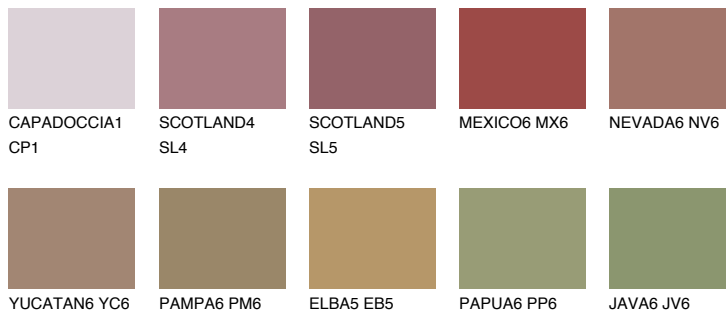

**QUARTZ ROCK**

☀️ 10%

**Ngjyrat që përputhen****NGJYRAT****Intenzive**

Për më shumë informata për materialet dekorative dhe ngjyrat shkoni tek

webfaqja

[www.ceresit.al](http://www.ceresit.al)

\*Ngjyrat e paraqitura u referohen materialeve dekorative dhe ngjyrave të ofruara nga Ceresit. Për shkak të përdorimit të teknikave digjitale, ekziston mundësia që ngjyrat e paraqitura nuk i përfaqësojnë ato origjinale, kështu që nuk mund të konsiderohen si paraqitje të besueshme të ngjyrave. Ju rekomandojmë të kontrolloni mostrat autentike të ngjyrave.