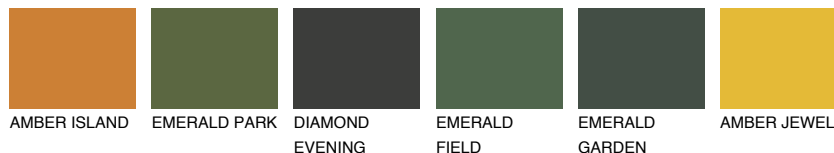

**QUARTZ ROCK**

☀️ 10%

**Ngjyrat që përputhen****NGJYRAT****Intenzive**

Për më shumë informata për materialet dekorative dhe ngjyrat shkoni tek

webfaqja

[www.ceresit.al](http://www.ceresit.al)

\*Ngjyrat e paraqitura u referohen materialeve dekorative dhe ngjyrave të ofruara nga Ceresit. Për shkak të përdorimit të teknikave digjitale, ekziston mundësia që ngjyrat e paraqitura nuk i përfaqësojnë ato origjinale, kështu që nuk mund të konsiderohen si paraqitje të besueshme të ngjyrave. Ju rekomandojmë të kontrolloni mostrat autentike të ngjyrave.