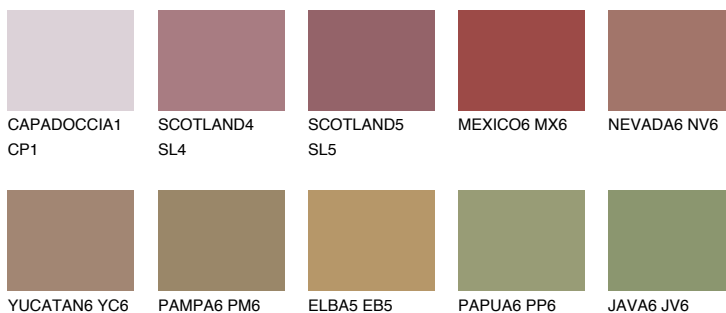


**QUARTZ ROCK**

☀️ 10%

**Ngjyrat që përputhen****NGJYRAT****Intenzive**

Për më shumë informata për materialet dekorative dhe ngjyrat shkoni tek

webfaqja

[www.ceresit.al](http://www.ceresit.al)

\*Ngjyrat e paraqitura u referohen materialeve dekorative dhe ngjyrave të ofruara nga Ceresit. Për shkak të përdorimit të teknikave digjitale, ekziston mundësia që ngjyrat e paraqitura nuk i përfaqësojnë ato origjinale, kështu që nuk mund të konsiderohen si paraqitje të besueshme të ngjyrave. Ju rekomandojmë të kontrolloni mostrat autentike të ngjyrave.