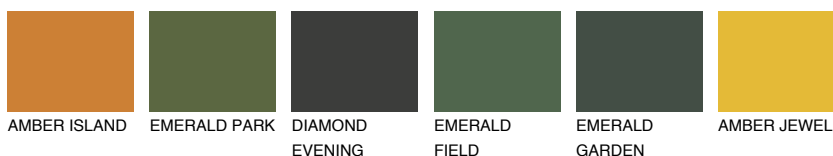

**QUARTZ ROCK**

☀️ 10%

Ngjyrat që përputhen**NGJYRAT****Intenzive**

Për më shumë informata për materialet dekorative dhe ngjyrat shkoni tek

webfaqja

www.ceresit.al

*Ngjyrat e paraqitura u referohen materialeve dekorative dhe ngjyrave të ofruara nga Ceresit. Për shkak të përdorimit të teknikave digjitale, ekziston mundësia që ngjyrat e paraqitura nuk i përfaqësojnë ato origjinale, kështu që nuk mund të konsiderohen si paraqitje të besueshme të ngjyrave. Ju rekomandojmë të kontrolloni mostrat autentike të ngjyrave.