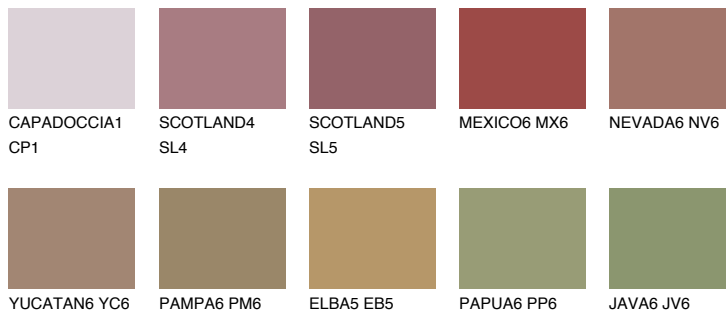

**QUARTZ ROCK**

☀️ 10%

Ngjyrat që përputhen**NGJYRAT****Intenzive**

Për më shumë informata për materialet dekorative dhe ngjyrat shkoni tek

webfaqja

www.ceresit.al

*Ngjyrat e paraqitura u referohen materialeve dekorative dhe ngjyrave të ofruara nga Ceresit. Për shkak të përdorimit të teknikave digjitale, ekziston mundësia që ngjyrat e paraqitura nuk i përfaqësojnë ato origjinale, kështu që nuk mund të konsiderohen si paraqitje të besueshme të ngjyrave. Ju rekomandojmë të kontrolloni mostrat autentike të ngjyrave.