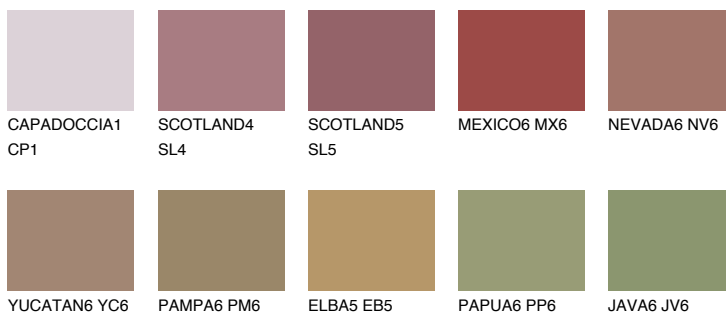

**QUARTZ ROCK**

☀️ 10%

Ngjyrat që përputhen**NGJYRAT****Intenzive**

Për më shumë informata për materialet dekorative dhe ngjyrat shkoni tek

webfaqja

www.ceresit.al

*Ngjyrat e paraqitura u referohen materialeve dekorative dhe ngjyrave të ofruara nga Ceresit. Për shkak të përdorimit të teknikave digjitale, ekziston mundësia që ngjyrat e paraqitura nuk i përfaqësojnë ato origjinale, kështu që nuk mund të konsiderohen si paraqitje të besueshme të ngjyrave. Ju rekomandojmë të kontrolloni mostrat autentike të ngjyrave.