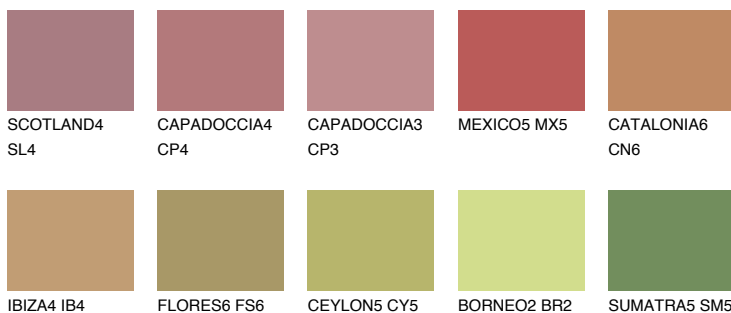

**QUARTZ SAND**

☀ 16%

Ngjyrat që përputhen**NGJYRAT****Intenzive**

Për më shumë informata për materialet dekorative dhe ngjyrat shkoni tek

webfaqja

www.ceresit.al

*Ngjyrat e paraqitura u referohen materialeve dekorative dhe ngjyrave të ofruara nga Ceresit. Për shkak të përdorimit të teknikave digjitale, ekziston mundësia që ngjyrat e paraqitura nuk i përfaqësojnë ato origjinale, kështu që nuk mund të konsiderohen si paraqitje të besueshme të ngjyrave. Ju rekomandojmë të kontrolloni mostrat autentike të ngjyrave.