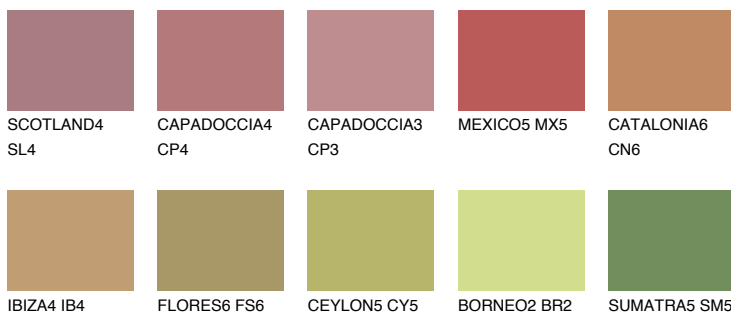

**QUARTZ SAND**

☀ 16%

**Ngjyrat që përputhen****NGJYRAT****Intenzive**

Për më shumë informata për materialet dekorative dhe ngjyrat shkoni tek

webfaqja

[www.ceresit.al](http://www.ceresit.al)

\*Ngjyrat e paraqitura u referohen materialeve dekorative dhe ngjyrave të ofruara nga Ceresit. Për shkak të përdorimit të teknikave digjitale, ekziston mundësia që ngjyrat e paraqitura nuk i përfaqësojnë ato origjinale, kështu që nuk mund të konsiderohen si paraqitje të besueshme të ngjyrave. Ju rekomandojmë të kontrolloni mostrat autentike të ngjyrave.