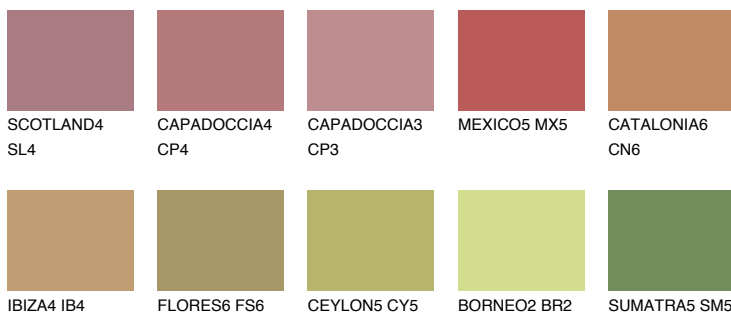

**QUARTZ SAND**

☀️ 16%

**Ngjyrat që përputhen****NGJYRAT****Intenzive**

Për më shumë informata për materialet dekorative dhe ngjyrat shkoni tek

webfaqja

[www.ceresit.al](http://www.ceresit.al)

\*Ngjyrat e paraqitura u referohen materialeve dekorative dhe ngjyrave të ofruara nga Ceresit. Për shkak të përdorimit të teknikave digjitale, ekziston mundësia që ngjyrat e paraqitura nuk i përfaqësojnë ato origjinale, kështu që nuk mund të konsiderohen si paraqitje të besueshme të ngjyrave. Ju rekomandojmë të kontrolloni mostrat autentike të ngjyrave.