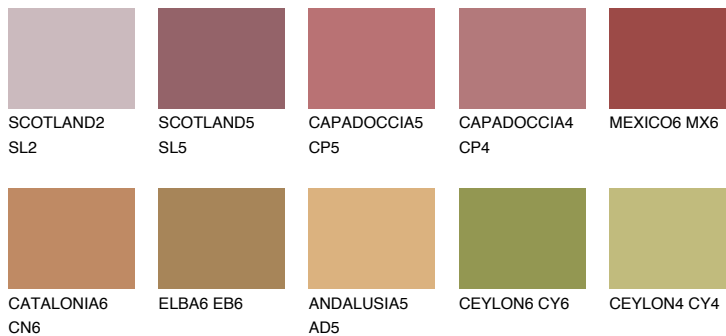

**RUBY BRICK**

☀️ 11%

**Ngjyrat që përputhen****NGJYRAT****Intenzive**

Për më shumë informata për materialet dekorative dhe ngjyrat shkoni tek

webfaqja

[www.ceresit.al](http://www.ceresit.al)

\*Ngjyrat e paraqitura u referohen materialeve dekorative dhe ngjyrave të ofruara nga Ceresit. Për shkak të përdorimit të teknikave digjitale, ekziston mundësia që ngjyrat e paraqitura nuk i përfaqësojnë ato origjinale, kështu që nuk mund të konsiderohen si paraqitje të besueshme të ngjyrave. Ju rekomandojmë të kontrolloni mostrat autentike të ngjyrave.