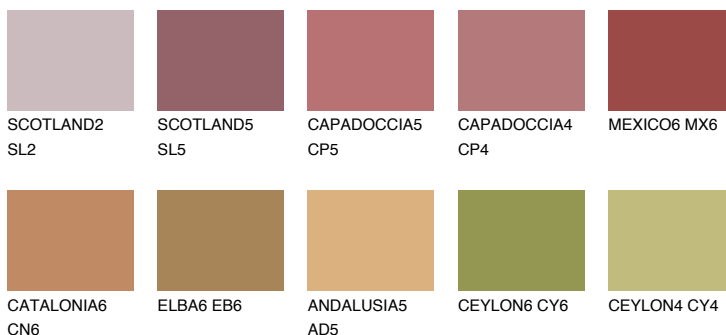

**RUBY BRICK**

☀ 11%

Ngjyrat që përputhen**NGJYRAT****Intenzive**

Për më shumë informata për materialet dekorative dhe ngjyrat shkoni tek

webfaqja

www.ceresit.al

*Ngjyrat e paraqitura u referohen materialeve dekorative dhe ngjyrave të ofruara nga Ceresit. Për shkak të përdorimit të teknikave digjitale, ekziston mundësia që ngjyrat e paraqitura nuk i përfaqësojnë ato origjinale, kështu që nuk mund të konsiderohen si paraqitje të besueshme të ngjyrave. Ju rekomandojmë të kontrolloni mostrat autentike të ngjyrave.