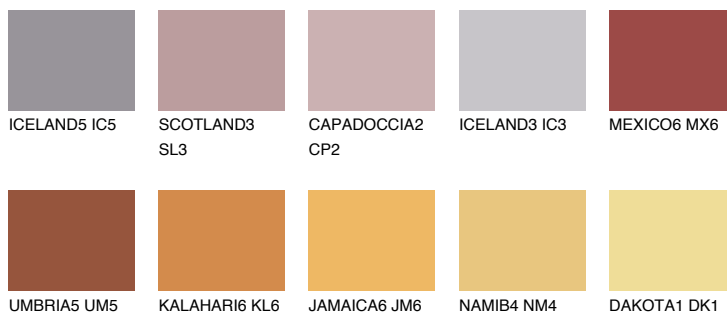

**RUBY CRYSTAL**

☀ 19%

Ngjyrat që përputhen**NGJYRAT****Intenzive**

Për më shumë informata për materialet dekorative dhe ngjyrat shkoni tek

webfaqja

www.ceresit.al

*Ngjyrat e paraqitura u referohen materialeve dekorative dhe ngjyrave të ofruara nga Ceresit. Për shkak të përdorimit të teknikave digjitale, ekziston mundësia që ngjyrat e paraqitura nuk i përfaqësojnë ato origjinale, kështu që nuk mund të konsiderohen si paraqitje të besueshme të ngjyrave. Ju rekomandojmë të kontrolloni mostrat autentike të ngjyrave.