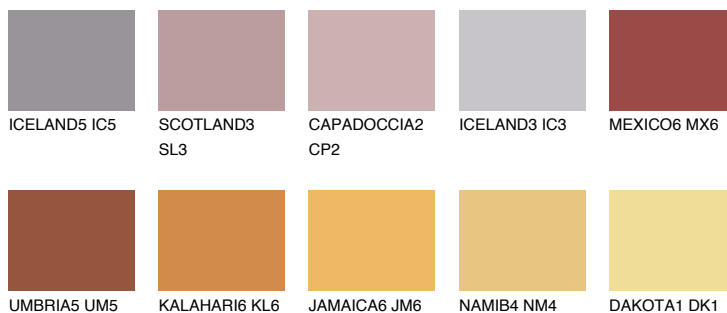

**RUBY CRYSTAL**

☀️ 19%

Ngjyrat që përputhen**NGJYRAT****Intenzive**

Për më shumë informata për materialet dekorative dhe ngjyrat shkoni tek

webfaqja

www.ceresit.al

*Ngjyrat e paraqitura u referohen materialeve dekorative dhe ngjyrave të ofruara nga Ceresit. Për shkak të përdorimit të teknikave digjitale, ekziston mundësia që ngjyrat e paraqitura nuk i përfaqësojnë ato origjinale, kështu që nuk mund të konsiderohen si paraqitje të besueshme të ngjyrave. Ju rekomandojmë të kontrolloni mostrat autentike të ngjyrave.