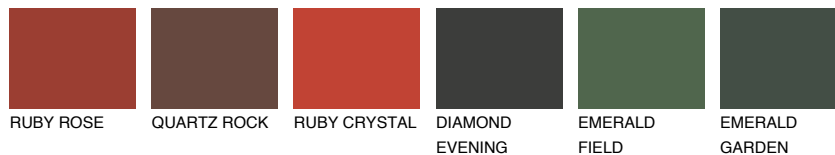

**RUBY FIRE**

☀️ 15%

Ngjyrat që përputhen**NGJYRAT****Intenzive**

Për më shumë informata për materialet dekorative dhe ngjyrat shkoni tek

webfaqja

www.ceresit.al

*Ngjyrat e paraqitura u referohen materialeve dekorative dhe ngjyrave të ofruara nga Ceresit. Për shkak të përdorimit të teknikave digjitale, ekziston mundësia që ngjyrat e paraqitura nuk i përfaqësojnë ato origjinale, kështu që nuk mund të konsiderohen si paraqitje të besueshme të ngjyrave. Ju rekomandojmë të kontrolloni mostrat autentike të ngjyrave.