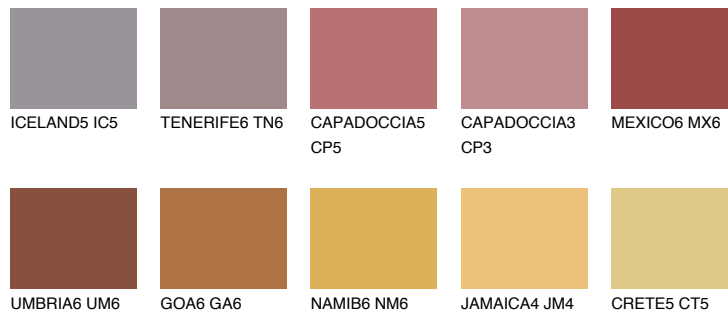

**RUBY FIRE**

☀️ 15%

Ngjyrat që përputhen**NGJYRAT****Intenzive**

Për më shumë informata për materialet dekorative dhe ngjyrat shkoni tek

webfaqja

www.ceresit.al

*Ngjyrat e paraqitura u referohen materialeve dekorative dhe ngjyrave të ofruara nga Ceresit. Për shkak të përdorimit të teknikave digjitale, ekziston mundësia që ngjyrat e paraqitura nuk i përfaqësojnë ato origjinale, kështu që nuk mund të konsiderohen si paraqitje të besueshme të ngjyrave. Ju rekomandojmë të kontrolloni mostrat autentike të ngjyrave.