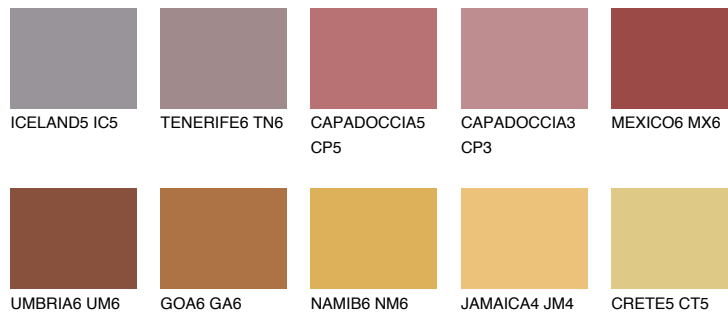

**RUBY FIRE**

☀ 15%

Ngjyrat që përputhen**NGJYRAT****Intenzive**

Për më shumë informata për materialet dekorative dhe ngjyrat shkoni tek

webfaqja

www.ceresit.al

*Ngjyrat e paraqitura u referohen materialeve dekorative dhe ngjyrave të ofruara nga Ceresit. Për shkak të përdorimit të teknikave digjitale, ekziston mundësia që ngjyrat e paraqitura nuk i përfaqësojnë ato origjinale, kështu që nuk mund të konsiderohen si paraqitje të besueshme të ngjyrave. Ju rekomandojmë të kontrolloni mostrat autentike të ngjyrave.