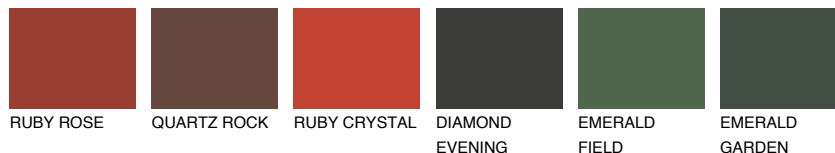

**RUBY FIRE**

☀ 15%

Ngjyrat që përputhen**NGJYRAT****Intenzive**

Për më shumë informata për materialet dekorative dhe ngjyrat shkoni tek

webfaqja

www.ceresit.al

*Ngjyrat e paraqitura u referohen materialeve dekorative dhe ngjyrave të ofruara nga Ceresit. Për shkak të përdorimit të teknikave digjitale, ekziston mundësia që ngjyrat e paraqitura nuk i përfaqësojnë ato origjinale, kështu që nuk mund të konsiderohen si paraqitje të besueshme të ngjyrave. Ju rekomandojmë të kontrolloni mostrat autentike të ngjyrave.