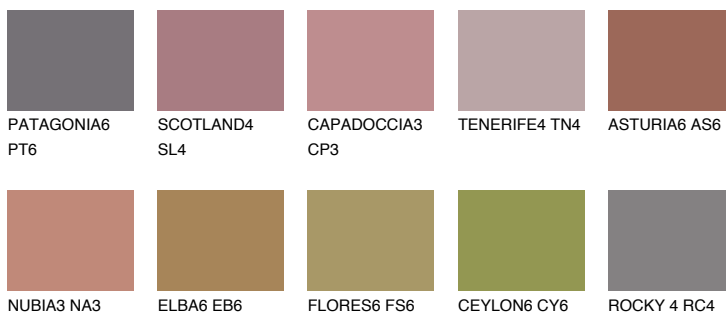

RUBY HEART

12%

Ngjyrat që përputhen

NGJYRAT

Intenzive

Për më shumë informata për materialet dekorative dhe ngjyrat shkoni tek

webfaqja

www.ceresit.al

*Ngjyrat e paraqitura u referohen materialeve dekorative dhe ngjyrave të ofruara nga Ceresit. Për shkak të përdorimit të teknikave digjitale, ekziston mundësia që ngjyrat e paraqitura nuk i përfaqësojnë ato origjinale, kështu që nuk mund të konsiderohen si paraqitje të besueshme të ngjyrave. Ju rekomandojmë të kontrolloni mostrat autentike të ngjyrave.