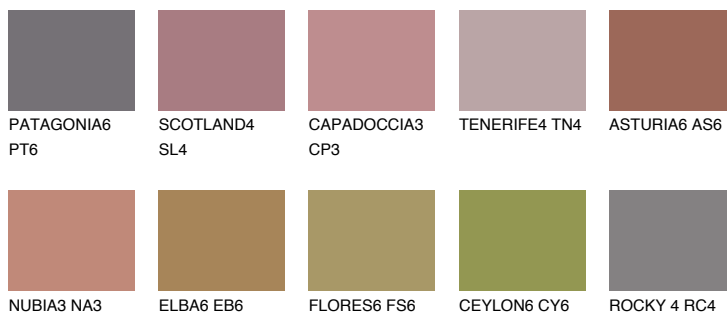

**RUBY HEART**

● 12%

Ngjyrat që përputhen**NGJYRAT****Intenzive**

Për më shumë informata për materialet dekorative dhe ngjyrat shkoni tek

webfaqja

www.ceresit.al

*Ngjyrat e paraqitura u referohen materialeve dekorative dhe ngjyrave të ofruara nga Ceresit. Për shkak të përdorimit të teknikave digjitale, ekziston mundësia që ngjyrat e paraqitura nuk i përfaqësojnë ato origjinale, kështu që nuk mund të konsiderohen si paraqitje të besueshme të ngjyrave. Ju rekomandojmë të kontrolloni mostrat autentike të ngjyrave.