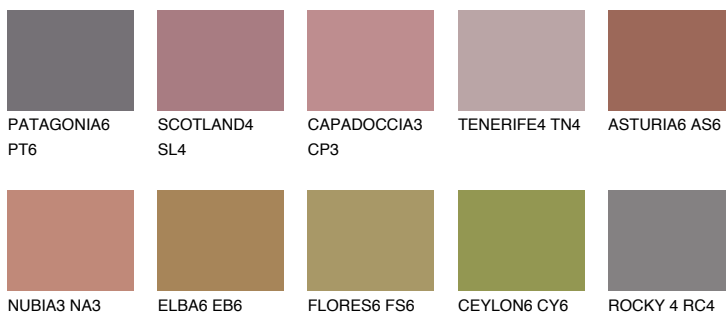

**RUBY HEART**

● 12%

**Ngjyrat që përputhen****NGJYRAT****Intenzive**

Për më shumë informata për materialet dekorative dhe ngjyrat shkoni tek

webfaqja

[www.ceresit.al](http://www.ceresit.al)

\*Ngjyrat e paraqitura u referohen materialeve dekorative dhe ngjyrave të ofruara nga Ceresit. Për shkak të përdorimit të teknikave digjitale, ekziston mundësia që ngjyrat e paraqitura nuk i përfaqësojnë ato origjinale, kështu që nuk mund të konsiderohen si paraqitje të besueshme të ngjyrave. Ju rekomandojmë të kontrolloni mostrat autentike të ngjyrave.