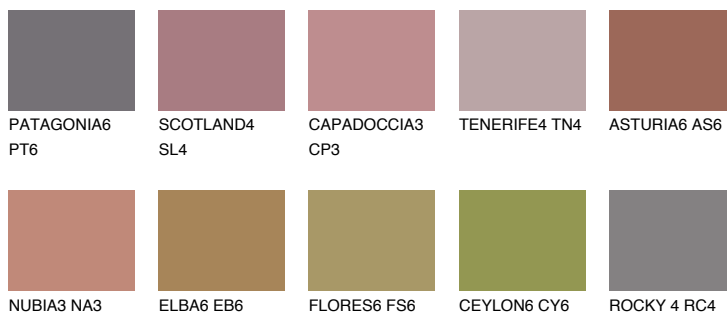

RUBY HEART

 12%

Ngjyrat që përputhen

NGJYRAT

Intenzive

Për më shumë informata për materialet dekorative dhe ngjyrat shkoni tek

webfaqja

www.ceresit.al

*Ngjyrat e paraqitura u referohen materialeve dekorative dhe ngjyrave të ofruara nga Ceresit. Për shkak të përdorimit të teknikave digjitale, ekziston mundësia që ngjyrat e paraqitura nuk i përfaqësojnë ato origjinale, kështu që nuk mund të konsiderohen si paraqitje të besueshme të ngjyrave. Ju rekomandojmë të kontrolloni mostrat autentike të ngjyrave.