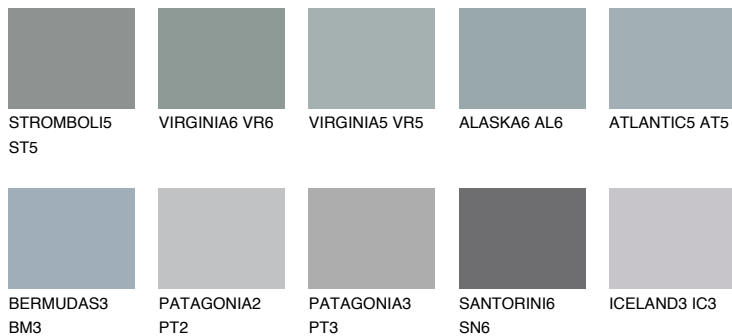

ATLANTIC6 AT6☀️ 37% **TSR 35%****Ngjyrat që përputhen****NGJYRAT****Intenzive**

Për më shumë informata për materialet dekorative dhe ngjyrat shkoni tek

webfaqja

www.ceresit.al

*Ngjyrat e paraqitura u referohen materialeve dekorative dhe ngjyrave të ofruara nga Ceresit. Për shkak të përdorimit të teknikave digjitale, ekziston mundësia që ngjyrat e paraqitura nuk i përfaqësojnë ato origjinale, kështu që nuk mund të konsiderohen si paraqitje të besueshme të ngjyrave. Ju rekomandojmë të kontrolloni mostrat autentike të ngjyrave.