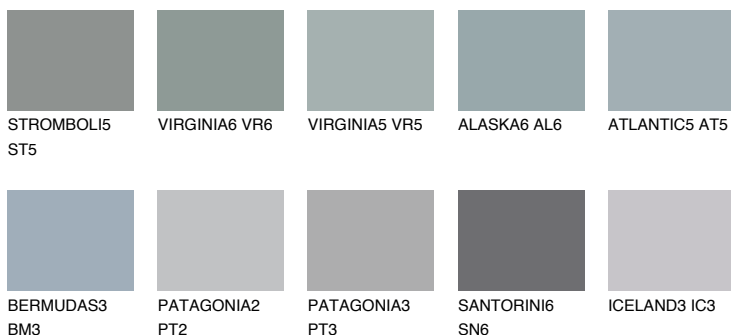

ATLANTIC6 AT6

☀️ 37%   **TSR 35%**

Ngjyrat që përputhen

NGJYRAT

Intenzive

Për më shumë informata për materialet dekorative dhe ngjyrat shkoni tek

webfaqja

www.ceresit.al

*Ngjyrat e paraqitura u referohen materialeve dekorative dhe ngjyrave të ofruara nga Ceresit. Për shkak të përdorimit të teknikave digjitale, ekziston mundësia që ngjyrat e paraqitura nuk i përfaqësojnë ato origjinale, kështu që nuk mund të konsiderohen si paraqitje të besueshme të ngjyrave. Ju rekomandojmë të kontrolloni mostrat autentike të ngjyrave.