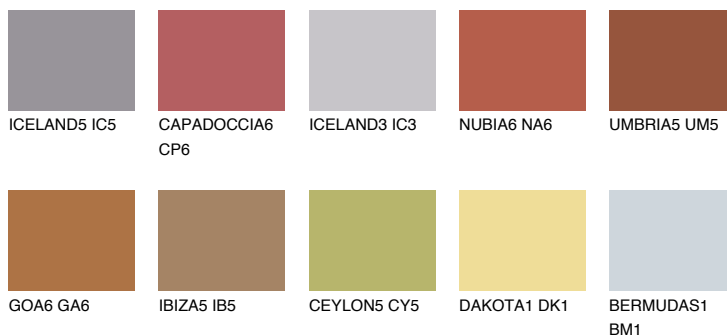

RUBY ROSE

14%

Ngjyrat që përputhen

NGJYRAT

Intenzive

Për më shumë informata për materialet dekorative dhe ngjyrat shkoni tek

webfaqja

www.ceresit.al

*Ngjyrat e paraqitura u referohen materialeve dekorative dhe ngjyrave të ofruara nga Ceresit. Për shkak të përdorimit të teknikave digjitale, ekziston mundësia që ngjyrat e paraqitura nuk i përfaqësojnë ato origjinale, kështu që nuk mund të konsiderohen si paraqitje të besueshme të ngjyrave. Ju rekomandojmë të kontrolloni mostrat autentike të ngjyrave.