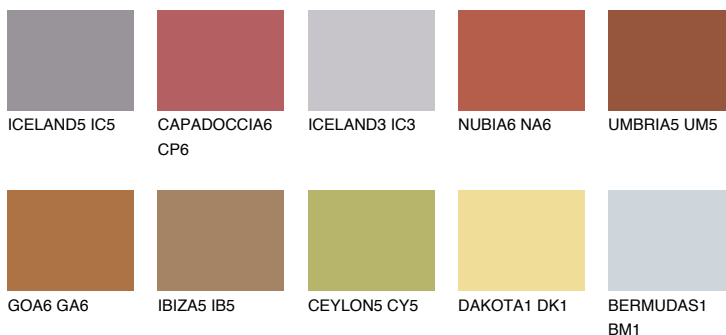

## RUBY ROSE

 14%

### Ngjyrat që përputhen

#### Intenzive

Për më shumë informata për materialet dekorative dhe ngjyrat shkoni tek

webfaqja

[www.ceresit.al](http://www.ceresit.al)

\*Ngjyrat e paraqitura u referohen materialeve dekorative dhe ngjyrave të ofruara nga Ceresit. Për shkak të përdorimit të teknikave digjitale, ekziston mundësia që ngjyrat e paraqitura nuk i përfaqësojnë ato origjinale, kështu që nuk mund të konsiderohen si paraqitje të besueshme të ngjyrave. Ju rekomandojmë të kontrolloni mostrat autentike të ngjyrave.