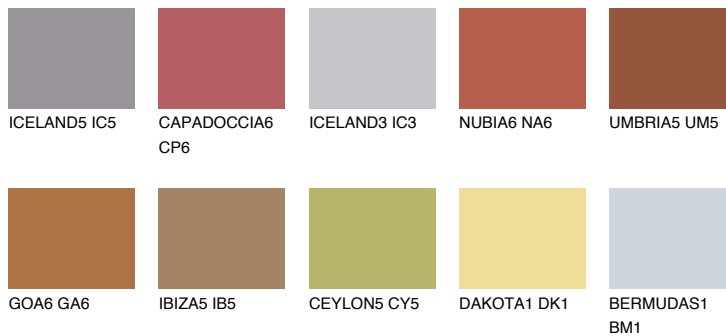

RUBY ROSE

14%

Ngjyrat që përputhen

NGJYRAT

Intenzive

Për më shumë informata për materialet dekorative dhe ngjyrat shkoni tek

webfaqja

www.ceresit.al

*Ngjyrat e paraqitura u referohen materialeve dekorative dhe ngjyrave të ofruara nga Ceresit. Për shkak të përdorimit të teknikave digjitale, ekziston mundësia që ngjyrat e paraqitura nuk i përfaqësojnë ato origjinale, kështu që nuk mund të konsiderohen si paraqitje të besueshme të ngjyrave. Ju rekomandojmë të kontrolloni mostrat autentike të ngjyrave.