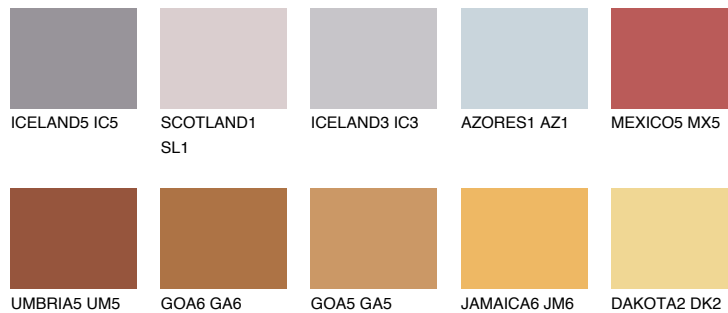

**RUBY SUNSET**

☀ 13%

Ngjyrat që përputhen**NGJYRAT****Intenzive**

Për më shumë informata për materialet dekorative dhe ngjyrat shkoni tek

webfaqja

www.ceresit.al

*Ngjyrat e paraqitura u referohen materialeve dekorative dhe ngjyrave të ofruara nga Ceresit. Për shkak të përdorimit të teknikave digjitale, ekziston mundësia që ngjyrat e paraqitura nuk i përfaqësojnë ato origjinale, kështu që nuk mund të konsiderohen si paraqitje të besueshme të ngjyrave. Ju rekomandojmë të kontrolloni mostrat autentike të ngjyrave.