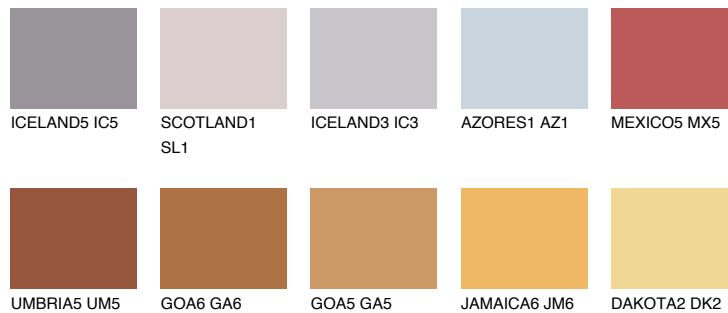

**RUBY SUNSET**

☀️ 13%

Ngjyrat që përputhen**NGJYRAT****Intenzive**

Për më shumë informata për materialet dekorative dhe ngjyrat shkoni tek

webfaqja

www.ceresit.al

*Ngjyrat e paraqitura u referohen materialeve dekorative dhe ngjyrave të ofruara nga Ceresit. Për shkak të përdorimit të teknikave digjitale, ekziston mundësia që ngjyrat e paraqitura nuk i përfaqësojnë ato origjinale, kështu që nuk mund të konsiderohen si paraqitje të besueshme të ngjyrave. Ju rekomandojmë të kontrolloni mostrat autentike të ngjyrave.