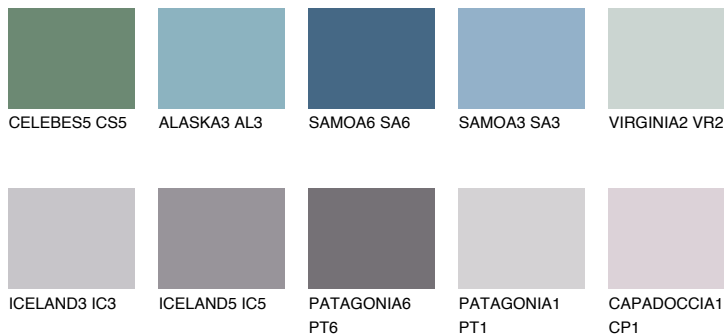

**SAPPHIRE BAY**

☀️ 12%

Ngjyrat që përputhen**NGJYRAT****Intenzive**

Për më shumë informata për materialet dekorative dhe ngjyrat shkoni tek

webfaqja

www.ceresit.al

*Ngjyrat e paraqitura u referohen materialeve dekorative dhe ngjyrave të ofruara nga Ceresit. Për shkak të përdorimit të teknikave digjitale, ekziston mundësia që ngjyrat e paraqitura nuk i përfaqësojnë ato origjinale, kështu që nuk mund të konsiderohen si paraqitje të besueshme të ngjyrave. Ju rekomandojmë të kontrolloni mostrat autentike të ngjyrave.