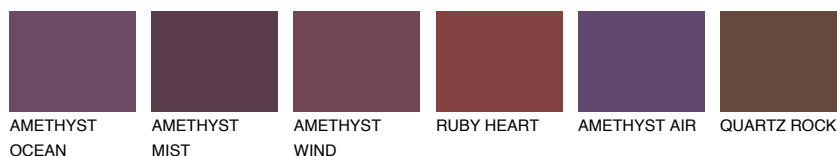

**SAPPHIRE BAY**

☀️ 12%

Ngjyrat që përputhen**NGJYRAT****Intenzive**

Për më shumë informata për materialet dekorative dhe ngjyrat shkoni tek

webfaqja

www.ceresit.al

*Ngjyrat e paraqitura u referohen materialeve dekorative dhe ngjyrave të ofruara nga Ceresit. Për shkak të përdorimit të teknikave digjitale, ekziston mundësia që ngjyrat e paraqitura nuk i përfaqësojnë ato origjinale, kështu që nuk mund të konsiderohen si paraqitje të besueshme të ngjyrave. Ju rekomandojmë të kontrolloni mostrat autentike të ngjyrave.