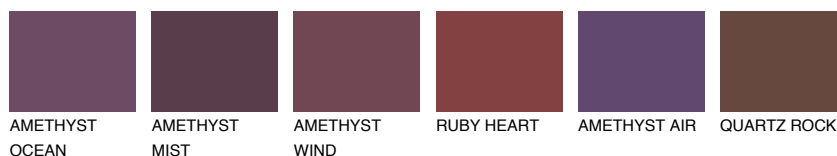

**SAPPHIRE BAY**

☀️ 12%

**Ngjyrat që përputhen****NGJYRAT****Intenzive**

Për më shumë informata për materialet dekorative dhe ngjyrat shkoni tek

webfaqja

[www.ceresit.al](http://www.ceresit.al)

\*Ngjyrat e paraqitura u referohen materialeve dekorative dhe ngjyrave të ofruara nga Ceresit. Për shkak të përdorimit të teknikave digjitale, ekziston mundësia që ngjyrat e paraqitura nuk i përfaqësojnë ato origjinale, kështu që nuk mund të konsiderohen si paraqitje të besueshme të ngjyrave. Ju rekomandojmë të kontrolloni mostrat autentike të ngjyrave.