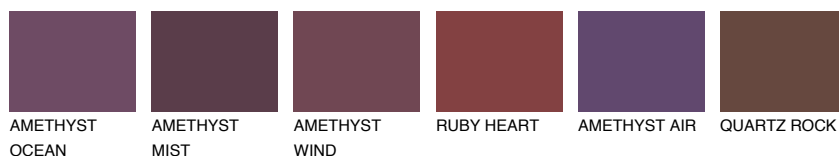

SAPPHIRE BAY

☀ 12%

Ngjyrat që përputhen

NGJYRAT

Intenzive

Për më shumë informata për materialet dekorative dhe ngjyrat shkoni tek

webfaqja

www.ceresit.al

*Ngjyrat e paraqitura u referohen materialeve dekorative dhe ngjyrave të ofruara nga Ceresit. Për shkak të përdorimit të teknikave digjitale, ekziston mundësia që ngjyrat e paraqitura nuk i përfaqësojnë ato origjinale, kështu që nuk mund të konsiderohen si paraqitje të besueshme të ngjyrave. Ju rekomandojmë të kontrolloni mostrat autentike të ngjyrave.