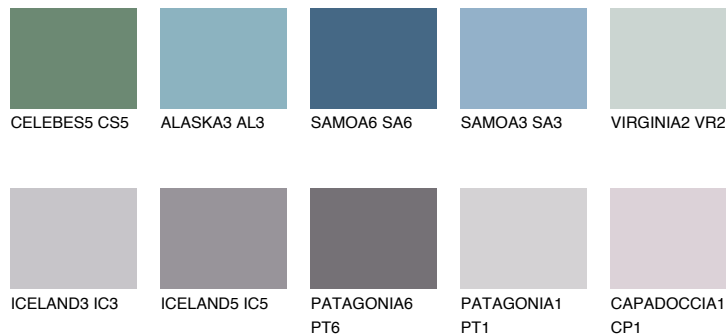

**SAPPHIRE BAY**

☀️ 12%

**Ngjyrat që përputhen****NGJYRAT****Intenzive**

Për më shumë informata për materialet dekorative dhe ngjyrat shkoni tek

webfaqja

[www.ceresit.al](http://www.ceresit.al)

\*Ngjyrat e paraqitura u referohen materialeve dekorative dhe ngjyrave të ofruara nga Ceresit. Për shkak të përdorimit të teknikave digjitale, ekziston mundësia që ngjyrat e paraqitura nuk i përfaqësojnë ato origjinale, kështu që nuk mund të konsiderohen si paraqitje të besueshme të ngjyrave. Ju rekomandojmë të kontrolloni mostrat autentike të ngjyrave.