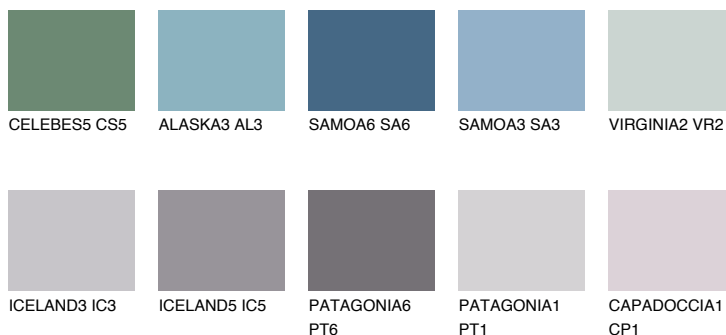

SAPPHIRE BAY

☀ 12%

Ngjyrat që përputhen

NGJYRAT

Intenzive

Për më shumë informata për materialet dekorative dhe ngjyrat shkoni tek

webfaqja

www.ceresit.al

*Ngjyrat e paraqitura u referohen materialeve dekorative dhe ngjyrave të ofruara nga Ceresit. Për shkak të përdorimit të teknikave digjitale, ekziston mundësia që ngjyrat e paraqitura nuk i përfaqësojnë ato origjinale, kështu që nuk mund të konsiderohen si paraqitje të besueshme të ngjyrave. Ju rekomandojmë të kontrolloni mostrat autentike të ngjyrave.