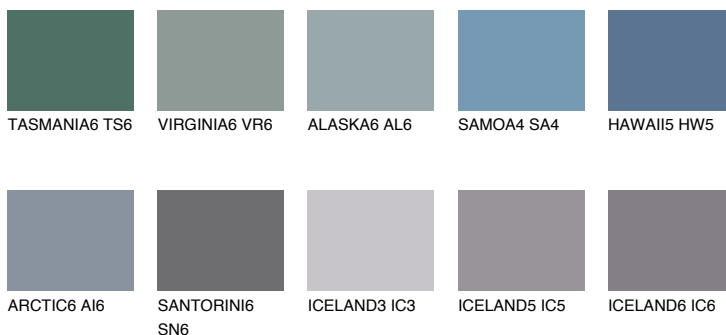

**SAPHIRE CREEK**

9%

Ngjyrat që përputhen**NGJYRAT****Intenzive**

Për më shumë informata për materialet dekorative dhe ngjyrat shkoni tek

webfaqja

www.ceresit.al

*Ngjyrat e paraqitura u referohen materialeve dekorative dhe ngjyrave të ofruara nga Ceresit. Për shkak të përdorimit të teknikave digjitale, ekziston mundësia që ngjyrat e paraqitura nuk i përfaqësojnë ato origjinale, kështu që nuk mund të konsiderohen si paraqitje të besueshme të ngjyrave. Ju rekomandojmë të kontrolloni mostrat autentike të ngjyrave.