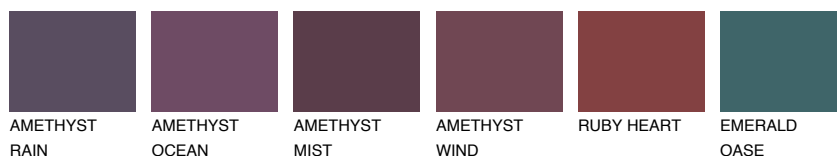

**SAPHIRE CREEK**

9%

**Ngjyrat që përputhen****NGJYRAT****Intenzive**

Për më shumë informata për materialet dekorative dhe ngjyrat shkoni tek

webfaqja

[www.ceresit.al](http://www.ceresit.al)