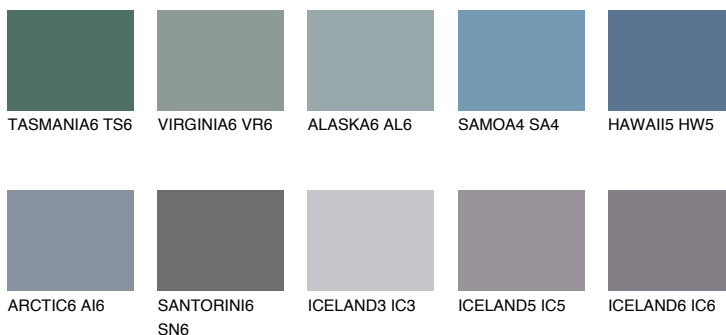

**SAPHIRE CREEK**

9%

**Ngjyrat që përputhen****NGJYRAT****Intenzive**

Për më shumë informata për materialet dekorative dhe ngjyrat shkoni tek

webfaqja

[www.ceresit.al](http://www.ceresit.al)