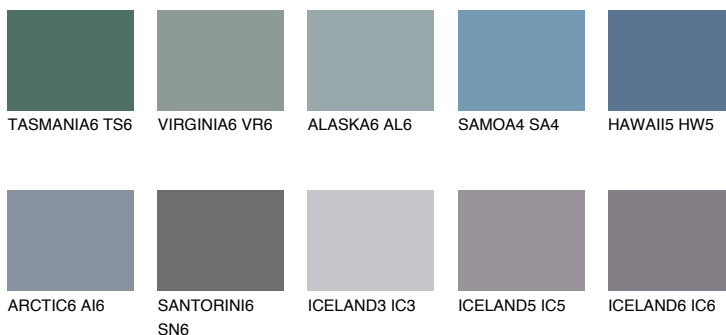

**SAPPHIRE CREEK**

9%

**Ngjyrat që përputhen****NGJYRAT****Intenzive**

Për më shumë informata për materialet dekorative dhe ngjyrat shkoni tek

webfaqja

[www.ceresit.al](http://www.ceresit.al)

\*Ngjyrat e paraqitura u referohen materialeve dekorative dhe ngjyrave të ofruara nga Ceresit. Për shkak të përdorimit të teknikave digjitale, ekziston mundësia që ngjyrat e paraqitura nuk i përfaqësojnë ato origjinale, kështu që nuk mund të konsiderohen si paraqitje të besueshme të ngjyrave. Ju rekomandojmë të kontrolloni mostrat autentike të ngjyrave.