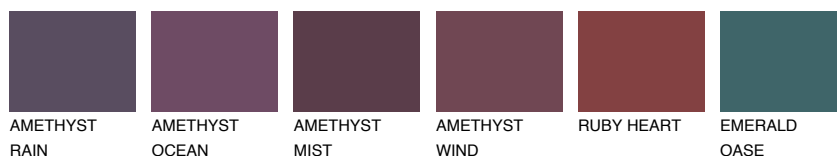

**SAPPHIRE CREEK**

9%

**Ngjyrat që përputhen****NGJYRAT****Intenzive**

Për më shumë informata për materialet dekorative dhe ngjyrat shkoni tek

webfaqja

[www.ceresit.al](http://www.ceresit.al)

\*Ngjyrat e paraqitura u referohen materialeve dekorative dhe ngjyrave të ofruara nga Ceresit. Për shkak të përdorimit të teknikave digjitale, ekziston mundësia që ngjyrat e paraqitura nuk i përfaqësojnë ato origjinale, kështu që nuk mund të konsiderohen si paraqitje të besueshme të ngjyrave. Ju rekomandojmë të kontrolloni mostrat autentike të ngjyrave.