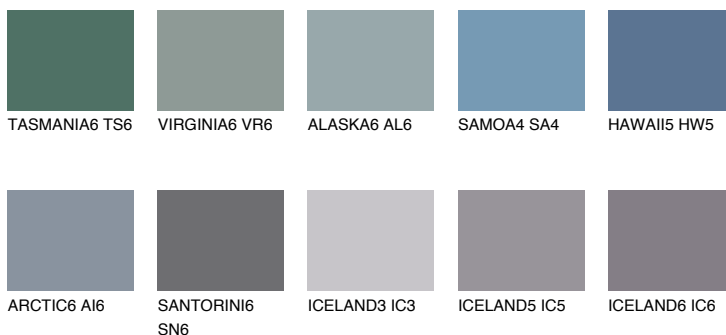

SAPPHIRE CREEK

9%

Ngjyrat që përputhen

NGJYRAT

Intenzive

Për më shumë informata për materialet dekorative dhe ngjyrat shkoni tek

webfaqja

www.ceresit.al