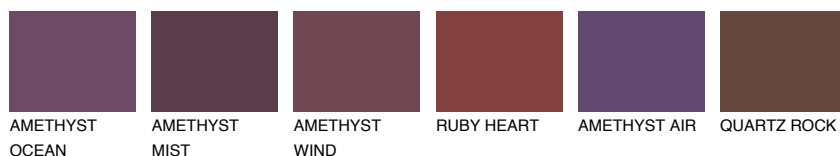

**SAPPHIRE FJORD**

9%

**Ngjyrat që përputhen****NGJYRAT****Intenzive**

Për më shumë informata për materialet dekorative dhe ngjyrat shkoni tek

webfaqja

[www.ceresit.al](http://www.ceresit.al)

\*Ngjyrat e paraqitura u referohen materialeve dekorative dhe ngjyrave të ofruara nga Ceresit. Për shkak të përdorimit të teknikave digjitale, ekziston mundësia që ngjyrat e paraqitura nuk i përfaqësojnë ato origjinale, kështu që nuk mund të konsiderohen si paraqitje të besueshme të ngjyrave. Ju rekomandojmë të kontrolloni mostrat autentike të ngjyrave.