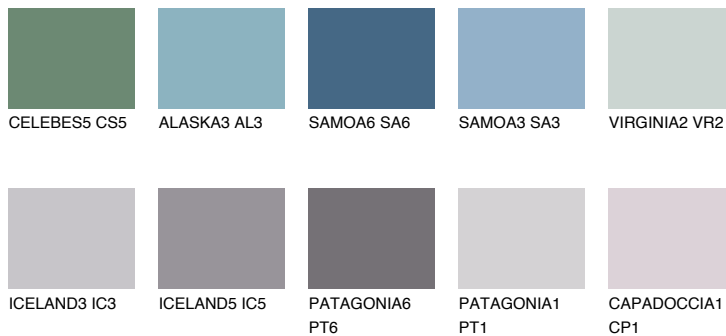

**SAPPHIRE FJORD**

9%

**Ngjyrat që përputhen****NGJYRAT****Intenzive**

Për më shumë informata për materialet dekorative dhe ngjyrat shkoni tek

webfaqja

[www.ceresit.al](http://www.ceresit.al)

\*Ngjyrat e paraqitura u referohen materialeve dekorative dhe ngjyrave të ofruara nga Ceresit. Për shkak të përdorimit të teknikave digjitale, ekziston mundësia që ngjyrat e paraqitura nuk i përfaqësojnë ato origjinale, kështu që nuk mund të konsiderohen si paraqitje të besueshme të ngjyrave. Ju rekomandojmë të kontrolloni mostrat autentike të ngjyrave.