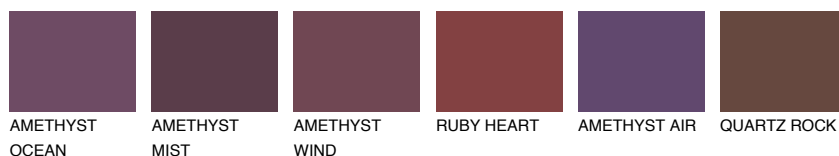

**SAPPHIRE FJORD**

9%

Ngjyrat që përputhen**NGJYRAT****Intenzive**

Për më shumë informata për materialet dekorative dhe ngjyrat shkoni tek

webfaqja

www.ceresit.al

*Ngjyrat e paraqitura u referohen materialeve dekorative dhe ngjyrave të ofruara nga Ceresit. Për shkak të përdorimit të teknikave digjitale, ekziston mundësia që ngjyrat e paraqitura nuk i përfaqësojnë ato origjinale, kështu që nuk mund të konsiderohen si paraqitje të besueshme të ngjyrave. Ju rekomandojmë të kontrolloni mostrat autentike të ngjyrave.