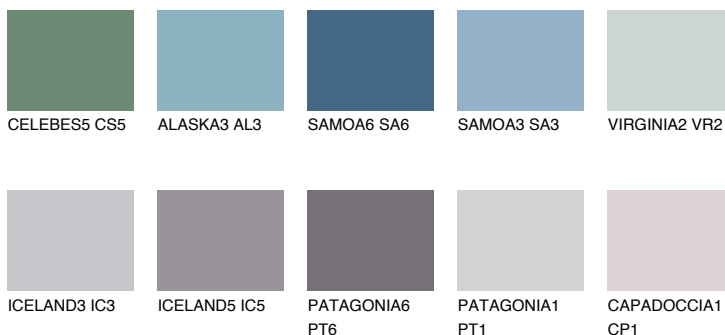

**SAPPHIRE FJORD**

9%

Ngjyrat që përputhen**NGJYRAT****Intenzive**

Për më shumë informata për materialet dekorative dhe ngjyrat shkoni tek

webfaqja

www.ceresit.al

*Ngjyrat e paraqitura u referohen materialeve dekorative dhe ngjyrave të ofruara nga Ceresit. Për shkak të përdorimit të teknikave digjitale, ekziston mundësia që ngjyrat e paraqitura nuk i përfaqësojnë ato origjinale, kështu që nuk mund të konsiderohen si paraqitje të besueshme të ngjyrave. Ju rekomandojmë të kontrolloni mostrat autentike të ngjyrave.