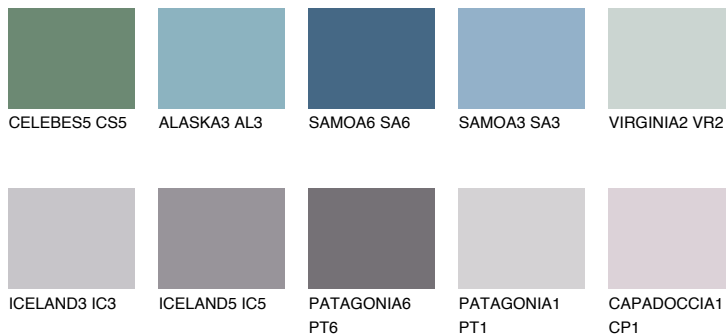

**SAPPHIRE FJORD**

9%

Ngjyrat që përputhen**NGJYRAT****Intenzive**

Për më shumë informata për materialet dekorative dhe ngjyrat shkoni tek

webfaqja

www.ceresit.al

*Ngjyrat e paraqitura u referohen materialeve dekorative dhe ngjyrave të ofruara nga Ceresit. Për shkak të përdorimit të teknikave digjitale, ekziston mundësia që ngjyrat e paraqitura nuk i përfaqësojnë ato origjinale, kështu që nuk mund të konsiderohen si paraqitje të besueshme të ngjyrave. Ju rekomandojmë të kontrolloni mostrat autentike të ngjyrave.