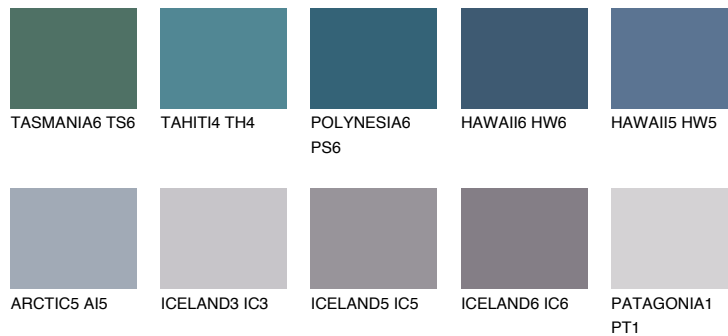

**SAPHIRE GLACIER**

☀ 8%

Ngjyrat që përputhen**NGJYRAT****Intenzive**

Për më shumë informata për materialet dekorative dhe ngjyrat shkoni tek

webfaqja

www.ceresit.al

*Ngjyrat e paraqitura u referohen materialeve dekorative dhe ngjyrave të ofruara nga Ceresit. Për shkak të përdorimit të teknikave digjitale, ekziston mundësia që ngjyrat e paraqitura nuk i përfaqësojnë ato origjinale, kështu që nuk mund të konsiderohen si paraqitje të besueshme të ngjyrave. Ju rekomandojmë të kontrolloni mostrat autentike të ngjyrave.