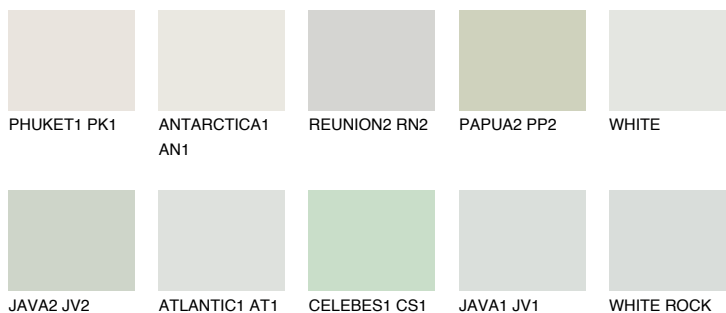

**WHITE SNOW**● 83% **TSR** 76%**Ngjyrat që përputhen****NGJYRAT****Intenzive**

Për më shumë informata për materialet dekorative dhe ngjyrat shkoni tek

webfaqja

www.ceresit.al

*Ngjyrat e paraqitura u referohen materialeve dekorative dhe ngjyrave të ofruara nga Ceresit. Për shkak të përdorimit të teknikave digjitale, ekziston mundësia që ngjyrat e paraqitura nuk i përfaqësojnë ato origjinale, kështu që nuk mund të konsiderohen si paraqitje të besueshme të ngjyrave. Ju rekomandojmë të kontrolloni mostrat autentike të ngjyrave.