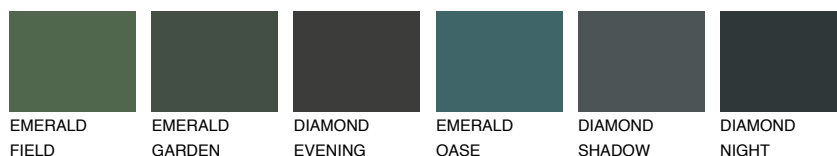

**WHITE SNOW**● 83% **TSR** 76%**Ngjyrat që përputhen****NGJYRAT****Intenzive**

Për më shumë informata për materialet dekorative dhe ngjyrat shkoni tek

webfaqja

www.ceresit.al

*Ngjyrat e paraqitura u referohen materialeve dekorative dhe ngjyrave të ofruara nga Ceresit. Për shkak të përdorimit të teknikave digjitale, ekziston mundësia që ngjyrat e paraqitura nuk i përfaqësojnë ato origjinale, kështu që nuk mund të konsiderohen si paraqitje të besueshme të ngjyrave. Ju rekomandojmë të kontrolloni mostrat autentike të ngjyrave.