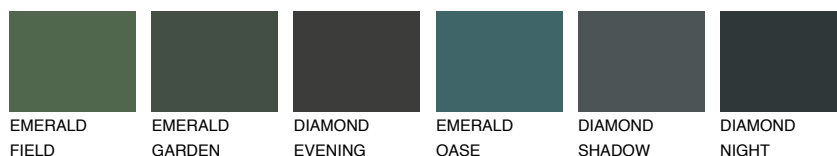

**WHITE SNOW**83% **TSR** 76%**Ngjyrat që përputhen****NGJYRAT****Intenzive**

Për më shumë informata për materialet dekorative dhe ngjyrat shkoni tek

webfaqja

www.ceresit.al

*Ngjyrat e paraqitura u referohen materialeve dekorative dhe ngjyrave të ofruara nga Ceresit. Për shkak të përdorimit të teknikave digjitale, ekziston mundësia që ngjyrat e paraqitura nuk i përfaqësojnë ato origjinale, kështu që nuk mund të konsiderohen si paraqitje të besueshme të ngjyrave. Ju rekomandojmë të kontrolloni mostrat autentike të ngjyrave.