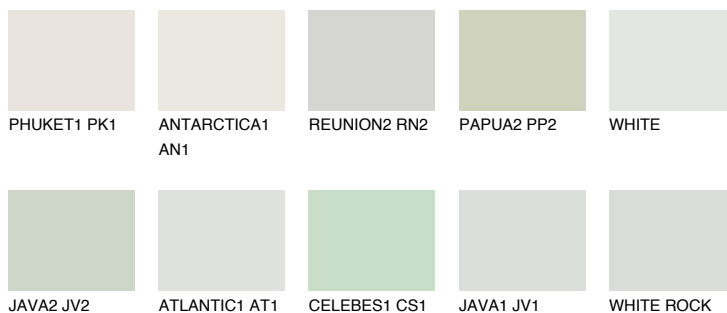

**WHITE SNOW**● 83% **TSR** 76%**Ngjyrat që përputhen****NGJYRAT****Intenzive**

Për më shumë informata për materialet dekorative dhe ngjyrat shkoni tek

webfaqja

www.ceresit.al

*Ngjyrat e paraqitura u referohen materialeve dekorative dhe ngjyrave të ofruara nga Ceresit. Për shkak të përdorimit të teknikave digjitale, ekziston mundësia që ngjyrat e paraqitura nuk i përfaqësojnë ato origjinale, kështu që nuk mund të konsiderohen si paraqitje të besueshme të ngjyrave. Ju rekomandojmë të kontrolloni mostrat autentike të ngjyrave.