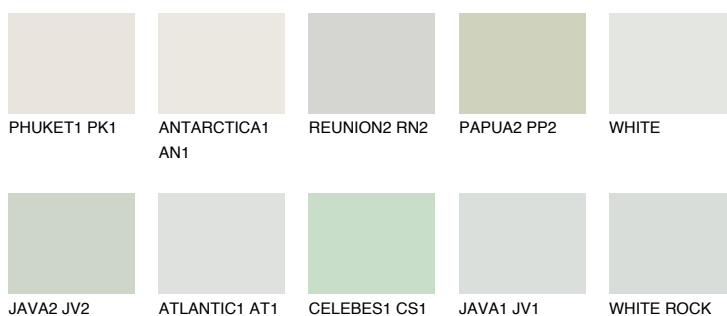

**WHITE SNOW**83% **TSR** 76%**Ngjyrat që përputhen****NGJYRAT****Intenzive**

Për më shumë informata për materialet dekorative dhe ngjyrat shkoni tek

webfaqja

www.ceresit.al

*Ngjyrat e paraqitura u referohen materialeve dekorative dhe ngjyrave të ofruara nga Ceresit. Për shkak të përdorimit të teknikave digjitale, ekziston mundësia që ngjyrat e paraqitura nuk i përfaqësojnë ato origjinale, kështu që nuk mund të konsiderohen si paraqitje të besueshme të ngjyrave. Ju rekomandojmë të kontrolloni mostrat autentike të ngjyrave.