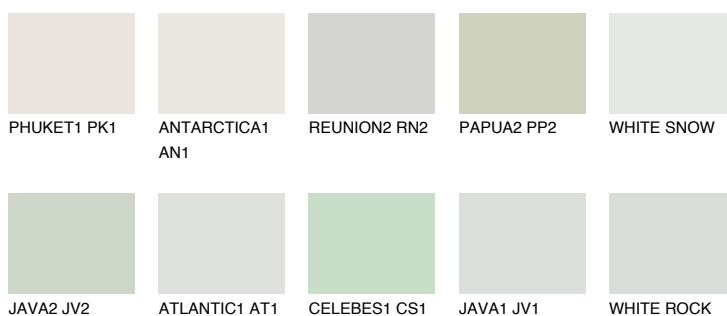

**WHITE**81% **TSR** 68%

Ngjyrat që përputhen

NGJYRAT

Intenzive

Për më shumë informata për materialet dekorative dhe ngjyrat shkoni tek

webfaqja

www.ceresit.al

*Ngjyrat e paraqitura u referohen materialeve dekorative dhe ngjyrave të ofruara nga Ceresit. Për shkak të përdorimit të teknikave digjitale, ekziston mundësia që ngjyrat e paraqitura nuk i përfaqësojnë ato origjinale, kështu që nuk mund të konsiderohen si paraqitje të besueshme të ngjyrave. Ju rekomandojmë të kontrolloni mostrat autentike të ngjyrave.