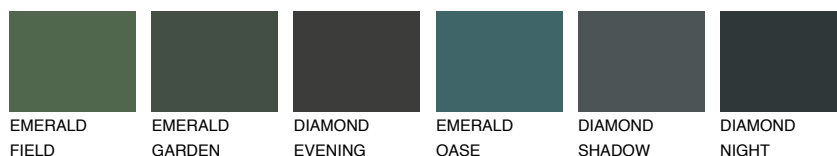

**WHITE**81% **TSR** 68%

Ngjyrat që përputhen

NGJYRAT

Intenzive

Për më shumë informata për materialet dekorative dhe ngjyrat shkoni tek

webfaqja

www.ceresit.al

*Ngjyrat e paraqitura u referohen materialeve dekorative dhe ngjyrave të ofruara nga Ceresit. Për shkak të përdorimit të teknikave digjitale, ekziston mundësia që ngjyrat e paraqitura nuk i përfaqësojnë ato origjinale, kështu që nuk mund të konsiderohen si paraqitje të besueshme të ngjyrave. Ju rekomandojmë të kontrolloni mostrat autentike të ngjyrave.