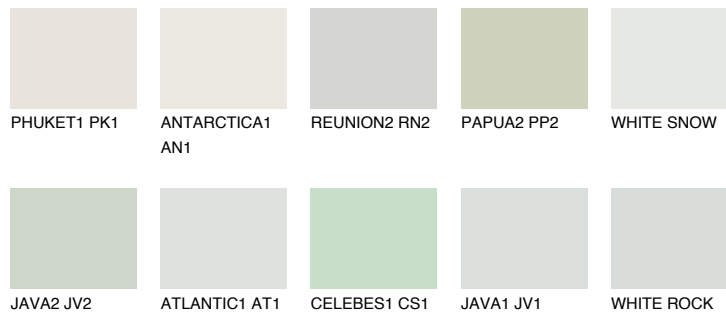

**WHITE**81% **TSR** 68%

Ngjyrat që përputhen

NGJYRAT

Intenzive

Për më shumë informata për materialet dekorative dhe ngjyrat shkoni tek

webfaqja

www.ceresit.al

*Ngjyrat e paraqitura u referohen materialeve dekorative dhe ngjyrave të ofruara nga Ceresit. Për shkak të përdorimit të teknikave digjitale, ekziston mundësia që ngjyrat e paraqitura nuk i përfaqësojnë ato origjinale, kështu që nuk mund të konsiderohen si paraqitje të besueshme të ngjyrave. Ju rekomandojmë të kontrolloni mostrat autentike të ngjyrave.