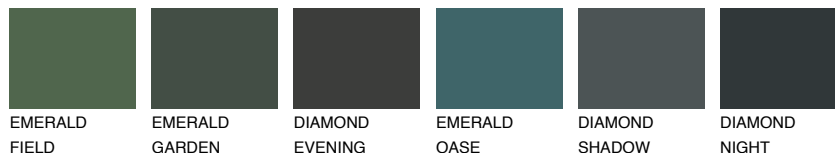

**WHITE**81% **TSR** 68%

Ngjyrat që përputhen

NGJYRAT

Intenzive

Për më shumë informata për materialet dekorative dhe ngjyrat shkoni tek

webfaqja

www.ceresit.al

*Ngjyrat e paraqitura u referohen materialeve dekorative dhe ngjyrave të ofruara nga Ceresit. Për shkak të përdorimit të teknikave digjitale, ekziston mundësia që ngjyrat e paraqitura nuk i përfaqësojnë ato origjinale, kështu që nuk mund të konsiderohen si paraqitje të besueshme të ngjyrave. Ju rekomandojmë të kontrolloni mostrat autentike të ngjyrave.