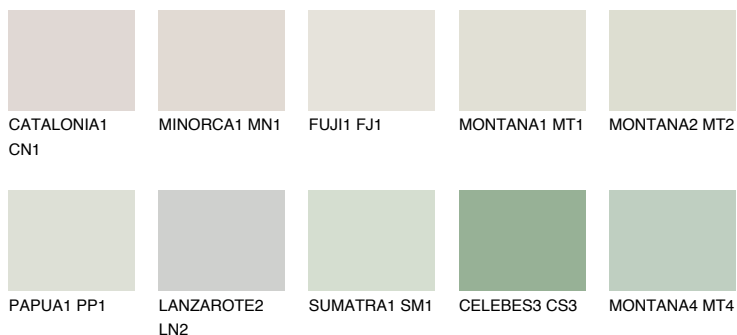

Ngjyrat që përputhen

NGJYRAT