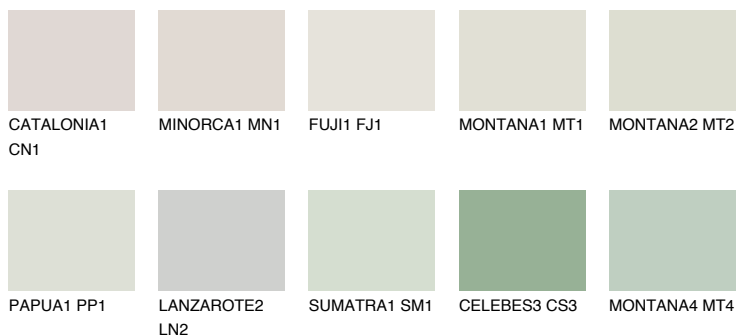

WHITE DESERT

82% **TSR** 74%

Ngjyrat që përputhen

NGJYRAT

Intenzive

Për më shumë informata për materialet dekorative dhe ngjyrat shkoni tek

webfaqja

www.ceresit.al

*Ngjyrat e paraqitura u referohen materialeve dekorative dhe ngjyrave të ofruara nga Ceresit. Për shkak të përdorimit të teknikave digjitale, ekziston mundësia që ngjyrat e paraqitura nuk i përfaqësojnë ato origjinale, kështu që nuk mund të konsiderohen si paraqitje të besueshme të ngjyrave. Ju rekomandojmë të kontrolloni mostrat autentike të ngjyrave.