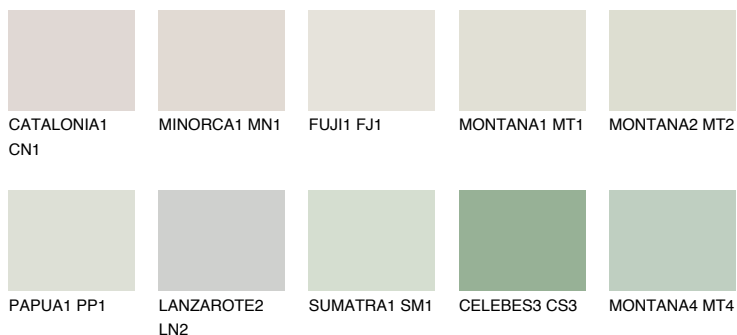

WHITE DESERT

82% **TSR** 74%

Ngjyrat që përputhen

NGJYRAT

Intenzive

Për më shumë informata për materialet dekorative dhe ngjyrat shkoni tek

webfaqja

www.ceresit.al