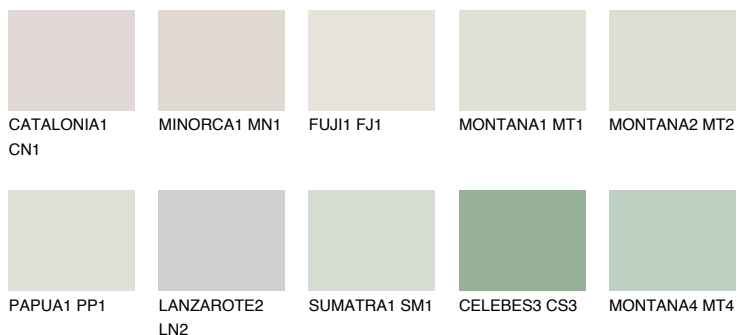


**WHITE DESERT**82% **TSR** 74%**Ngjyrat që përputhen****NGJYRAT****Intenzive**

Për më shumë informata për materialet dekorative dhe ngjyrat shkoni tek

webfaqja

www.ceresit.al

*Ngjyrat e paraqitura u referohen materialeve dekorative dhe ngjyrave të ofruara nga Ceresit. Për shkak të përdorimit të teknikave digjitale, ekziston mundësia që ngjyrat e paraqitura nuk i përfaqësojnë ato origjinale, kështu që nuk mund të konsiderohen si paraqitje të besueshme të ngjyrave. Ju rekomandojmë të kontrolloni mostrat autentike të ngjyrave.