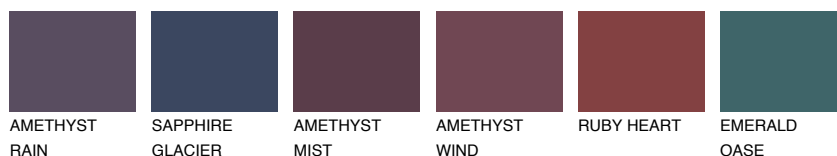

BERMUDAS1 BM166% **TSR** 67%**Ngjyrat që përputhen****NGJYRAT****Intenzive**

Për më shumë informata për materialet dekorative dhe ngjyrat shkoni tek

webfaqja

www.ceresit.al

*Ngjyrat e paraqitura u referohen materialeve dekorative dhe ngjyrave të ofruara nga Ceresit. Për shkak të përdorimit të teknikave digjitale, ekziston mundësia që ngjyrat e paraqitura nuk i përfaqësojnë ato origjinale, kështu që nuk mund të konsiderohen si paraqitje të besueshme të ngjyrave. Ju rekomandojmë të kontrolloni mostrat autentike të ngjyrave.