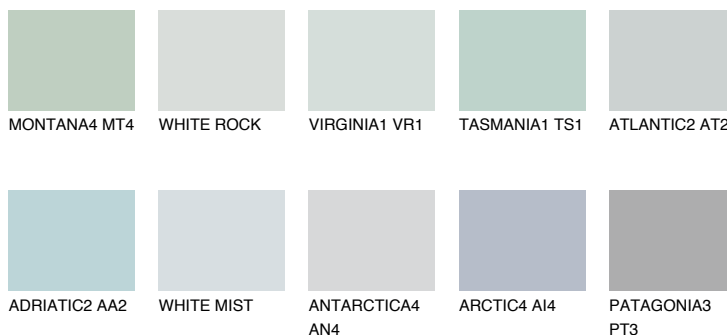

WHITE ICE

 79% **TSR** 70%

Ngjyrat që përputhen

NGJYRAT

Intenzive

Për më shumë informata për materialet dekorative dhe ngjyrat shkoni tek

webfaqja

www.ceresit.al