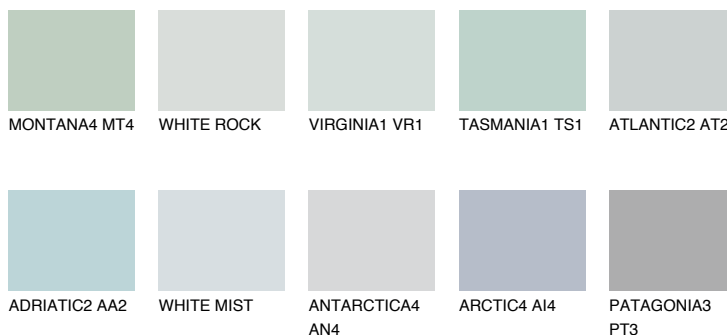

## WHITE ICE

79% **TSR** 70%

## Ngjyrat që përputhen