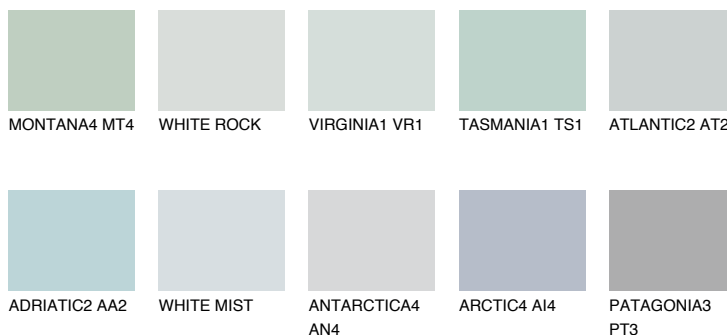


**WHITE ICE**79% **TSR** 70%**Ngjyrat që përputhen****NGJYRAT****Intenzive**

Për më shumë informata për materialet dekorative dhe ngjyrat shkoni tek

webfaqja

www.ceresit.al

*Ngjyrat e paraqitura u referohen materialeve dekorative dhe ngjyrave të ofruara nga Ceresit. Për shkak të përdorimit të teknikave digjitale, ekziston mundësia që ngjyrat e paraqitura nuk i përfaqësojnë ato origjinale, kështu që nuk mund të konsiderohen si paraqitje të besueshme të ngjyrave. Ju rekomandojmë të kontrolloni mostrat autentike të ngjyrave.