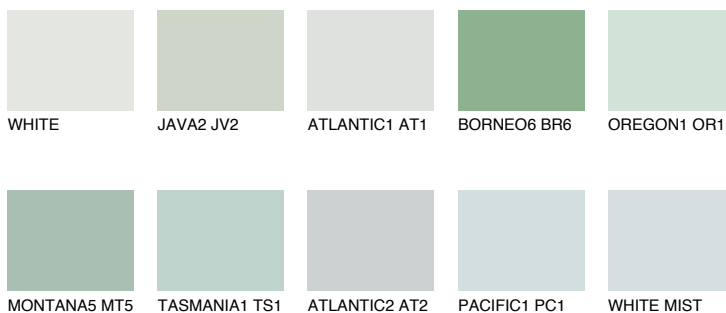

WHITE ROCK

74% **TSR** 65%

Ngjyrat që përputhen

NGJYRAT

Intenzive

Për më shumë informata për materialet dekorative dhe ngjyrat shkoni tek

webfaqja

www.ceresit.al

*Ngjyrat e paraqitura u referohen materialeve dekorative dhe ngjyrave të ofruara nga Ceresit. Për shkak të përdorimit të teknikave digjitale, ekziston mundësia që ngjyrat e paraqitura nuk i përfaqësojnë ato origjinale, kështu që nuk mund të konsiderohen si paraqitje të besueshme të ngjyrave. Ju rekomandojmë të kontrolloni mostrat autentike të ngjyrave.