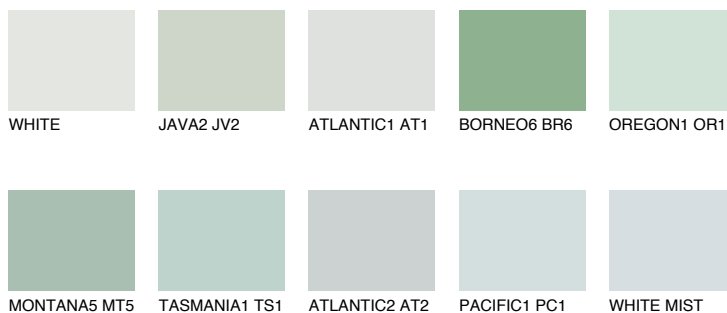


**WHITE ROCK**74% **TSR** 65%**Ngjyrat që përputhen****NGJYRAT****Intenzive**

Për më shumë informata për materialet dekorative dhe ngjyrat shkoni tek

webfaqja

www.ceresit.al

*Ngjyrat e paraqitura u referohen materialeve dekorative dhe ngjyrave të ofruara nga Ceresit. Për shkak të përdorimit të teknikave digjitale, ekziston mundësia që ngjyrat e paraqitura nuk i përfaqësojnë ato origjinale, kështu që nuk mund të konsiderohen si paraqitje të besueshme të ngjyrave. Ju rekomandojmë të kontrolloni mostrat autentike të ngjyrave.